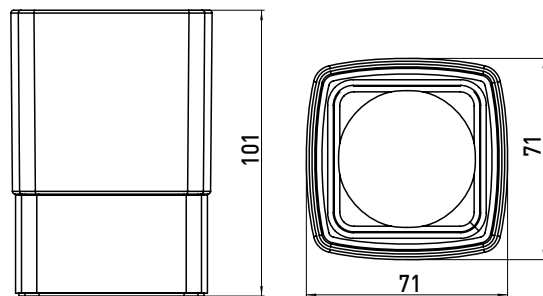

## PRODUKTINFORMATION

Glashalter, Kristallglas satiniert, Standmodell chrom

Art.-Nr.0520 001 01