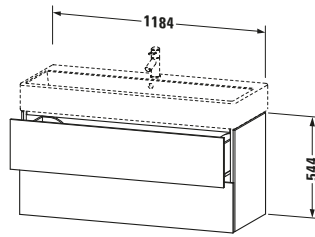

**Waschtischunterbau wandhängend**

Basis Angaben	
Langbezeichnung	Duravit L-Cube Waschtischunterbau wandhängend, Weiß Matt, Rechteckig, Anzahl Schubkästen: 2, Tip-on Technik – LC627901818

Lieferumfang	
<b>Montage</b>	
Inkl. Befestigungsmaterial	✓
<b>Technische Dokumentation</b>	
Inkl. Montageanleitung	digital und gedruckt

Logistik	
Artikelgewicht	46,8 kg
<b>Verkaufsverpackung</b>	
Art Verkaufsverpackung	Karton
Menge / Verkaufsverpackung	1 Stk.
Ab Werk verpackt	✓
Breite Verkaufsverpackung inkl. Artikel	615 mm
Höhe Verkaufsverpackung inkl. Artikel	1250 mm
Tiefe Verkaufsverpackung inkl. Artikel	550 mm
Gewicht Verkaufsverpackung inkl. Artikel	52,5 kg
Anzahl Packstücke	1

Notwendige Artikel	
	Waschtisch # 235012 Vero Air

Vermaßung	
Breite / Länge	1184 mm
Höhe	544 mm
Tiefe / Breite	459 mm
Min. Wandabstand	0 mm

Weitere Informationen finden Sie hier

<https://pro.duravit.de/p/LC627901818>