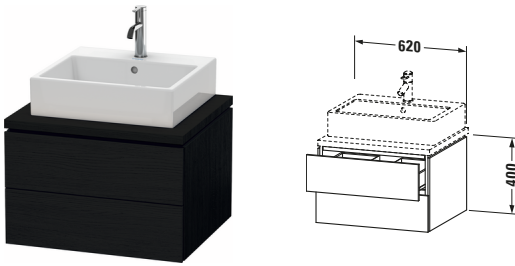

**Konsolenwaschtischunterbau wandhängend**

Basis Angaben	
Langbezeichnung	Duravit L-Cube Konsolenwaschtischunterbau wandhängend, Eiche Schwarz Matt, Rechteckig, Anzahl Schubkästen: 2, Tip-on Technik – LC581501616

Spezifikationen	
Anzahl Schubkästen	2
Für Anzahl Waschtische	1
Montagegrad	Montiert
<b>Waschplatz</b>	
Position Becken	Mitte
<b>Montage</b>	
Montageart	Konsolenmontage / Wandhängend / Wandmontage
<b>Farbe</b>	
Farbwert	Eiche Schwarz
Glanzgrad	Matt
<b>Front</b>	
Farbwert Front	Eiche Schwarz
Glanzgrad Front	Matt
<b>Korpus</b>	
Glanzgrad Korpus	Matt
Material Korpus	Hochverdichtete Dreischicht-Holzspanplatte
Oberfläche Korpus	Dekor
<b>Griff</b>	
Ausführung Griff	Grifflos

Notwendige Artikel	
	Konsolle # LC103C L-Cube
	Konsolle # LC107C L-Cube
	Konsolle # LC102C L-Cube
	Konsolle # LC106C L-Cube

Vermaßung	
Breite / Länge	620 mm
Höhe	400 mm
Tiefe / Breite	547 mm
Min. Wandabstand	20 mm