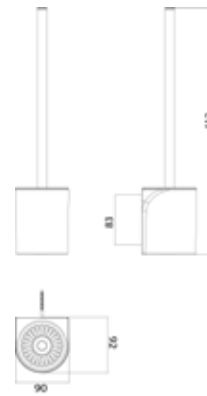

PRODUKTINFORMATION

Toilettenbürstengarnitur, Behälter Kunststoff verchromt, Wandmodell chrom

Art.-Nr.2715 001 00

Bürstenstiel chrom mit Bürstenkopf weiss