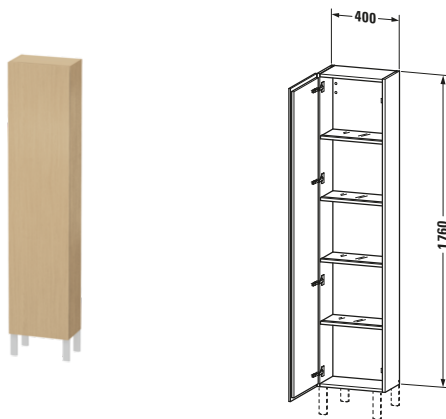

# L-Cube # LC1170R3030

Design by Christian Werner

## Hochschrank

Basis Angaben	
Langbezeichnung	Duravit L-Cube Hochschrank, Eiche Natur Matt, Rechteckig, Anzahl Türen: 1 – LC1170R3030
Artikel Nr.	LC1170R3030

### Spezifikationen

<b>Tür</b>	
Anzahl Türen	1
Türanschlag	Rechts
<b>Böden</b>	
Anzahl Glasfachböden mit Aluträgersystem	4
<b>Montage</b>	
Montageart	Wandhängend / Wandmontage
Montagegrad	Montiert
<b>Farbe</b>	
Farbwert	Eiche Natur
Glanzgrad	Matt
<b>Front</b>	
Farbwert Front	Eiche Natur
Glanzgrad Front	Matt
Material Front	Hochverdichtete Dreischicht-Holzspanplatte
<b>Korpus</b>	
Farbwert Korpus	Eiche Natur
Glanzgrad Korpus	Matt
Material Korpus	Hochverdichtete Dreischicht-Holzspanplatte
Oberfläche Korpus	Dekor
<b>Griff</b>	
Ausführung Griff	Grifflos