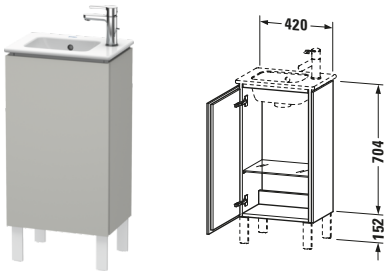

L-Cube # LC6273R0707

Design by Christian Werner

Waschtischunterbau bodenstehend

Basis Angaben	
Langbezeichnung	Duravit L-Cube Waschtischunterbau bodenstehend, Beton-grau Matt, Rechteckig, Anzahl Türen: 1 – LC6273R0707

Spezifikationen	
Tür	
Anzahl Türen	1
Türanschlag	Rechts
Böden	
Anzahl Glasfachböden	1
Für Anzahl Waschtische	1
Montagegrad	Montiert
Waschplatz	
Position Becken	Mitte
Montage	
Montageart	Montage unter Waschtisch / Bodenstehend / Wandmontage
Farbe	
Farbwert	Betongrau
Glanzgrad	Matt
Front	
Farbwert Front	Betongrau
Glanzgrad Front	Matt
Korpus	
Glanzgrad Korpus	Matt
Material Korpus	Hochverdichtete Dreischicht-Holzspanplatte
Oberfläche Korpus	Dekor
Griff	
Ausführung Griff	Grifflos

Vermaßung	
Breite / Länge	420 mm
Höhe	704 mm
Tiefe / Breite	294 mm
Min. Wandabstand	50 mm

Passende Produkte

Passende Artikel	
	Sockelfuß # UV9994 Universal
	Sockelfuß # UV9993 Universal
	Sockelfuß # UV9992 Universal
	Sockelfuß # UV9991 Universal
	Handwaschbecken # 072343 ME by Starck
Notwendige Artikel	
	Handwaschbecken # 072343 ME by Starck