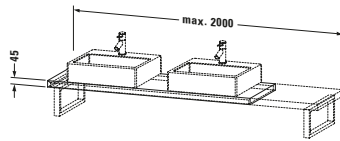

Konsole

Basis Angaben	
Langbezeichnung	Duravit DuraStyle Konsole, Nussbaum Matt, Rechteckig, Anzahl Ausschnitte: 2 – DS101C07979
Artikel Nr.	DS101C07979

Spezifikationen	
Anzahl Ausschnitte	2
Compact	✓
Oberfläche	Dekor
Oberflächenbehandlung	Direktbeschichtet
Montage	
Montageart	Wandhängend / Wandmontage
Einbauart	Vorwand
Farbe	
Farbwert	Nussbaum
Glanzgrad	Matt
Material	
Material	Hochverdichtete Dreischicht-Holzspanplatte
Waschplatz	
Position Becken	Links / Rechts

Features	
Hahnlochbohrungen möglich	✓

Lieferumfang	
Technische Dokumentation	
Inkl. Montageanleitung	digital und gedruckt

Logistik	
Artikelgewicht	17 kg
Verkaufsverpackung	
Art Verkaufsverpackung	Karton
Menge / Verkaufsverpackung	1 Stk.
Ab Werk verpackt	✓
Breite Verkaufsverpackung inkl. Artikel	615 mm
Höhe Verkaufsverpackung inkl. Artikel	2080 mm
Tiefe Verkaufsverpackung inkl. Artikel	140 mm
Gewicht Verkaufsverpackung inkl. Artikel	21 kg
Anzahl Packstücke	1

Vermaßung	
Breite / Länge	800 mm
Min. Variable Breite / Länge	800 mm
Max. Variable Breite / Länge	2000 mm
Höhe	45 mm
Tiefe / Breite	480 mm