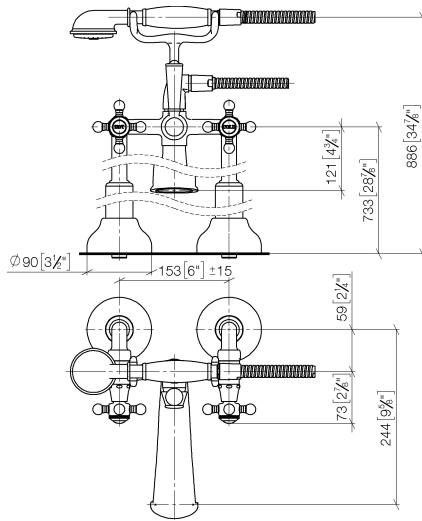

# MADISON Wannen-Zweilochbatterie für freistehende Montage mit Handbrausegarnitur - Dark Platinum gebürstet

MADISON

25 943 360

- Ausladung 245 mm
  - Auslauf: rechteckiger Normalstrahl
  - Handbrause: COMPACT RAIN, Durchfluss max. 6,8 l/min (bei 3 Bar)
  - Handbrause mit Antikalk-System
  - Drehumstellung Wanne/Brause
  - Brausehalter
  - Höhe gesamt 901 mm
  - Höhe Standrohre 730 mm
  - Höhe bis Luftsprudler 610 mm
  - Schubrosetten Ø 90 mm
  - Stichmaß 153 mm
  - Metallbrauseschlauch 1250 mm mit integriertem Verdreherschutz
  - Durchfluss max. 51 l/min bei 3 bar Fließdruck
- Eigensicher gegen Rückfließen.**

### UP-Bodenbefestigung -

35 944 970 90

- Min. Einbautiefe 80 mm
- Max. Einbautiefe 160 mm

25 943 360  
mm [inches]

**Durchflussdiagramm**

**Codes & Standards**

ASME A112.18.1

cUPC