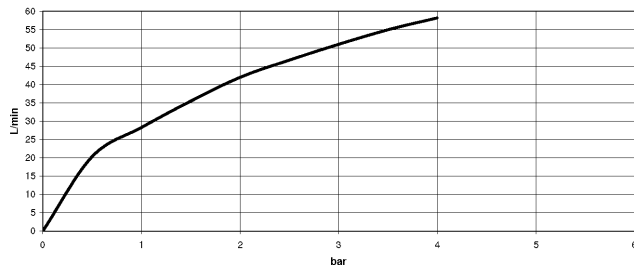

### UP-Bodenbefestigung -

35 944 970 90

- Min. Einbautiefe 80 mm
- Max. Einbautiefe 160 mm

25 943 360  
mm [inches]

**Durchflussdiagramm**

**Codes & Standards**

ASME A112.18.1

cUPC