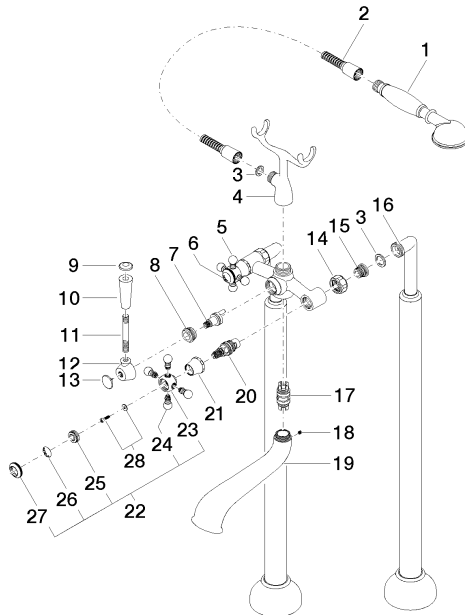

25 943 360

MADISON Wannen-Zweilochbatterie für freistehende Montage mit Handbrausegarnitur - Dark Platinum gebürstet

MADISON

25 943 360

Ersatzteilstückliste

Nr.	Artikelnummer	Benennung	Verbaumenge	Lieferzeit
15	04 29 05 014 00 90	Anschluss M18 x 1,5 -	2,00	2
14	09 23 30 010-99	Befestigung Überwurfmutter 3/4" - Dark Platinum gebürstet	2,00	20
4	04 17 20 010 00-99	Halter 160 x 180 x 55 mm - Dark Platinum gebürstet	1,00	20
6	09 26 01 011 90	Abdeckung Porzellanplättchen HOT -	1,00	2
21	09 21 02 055-99	Haube 24 x 29 x 30 mm - Dark Platinum gebürstet	2,00	20
26	09 26 01 010 90	Abdeckung Porzellanplättchen COLD -	1,00	2
24	09 20 36 004-99	Griff 15 x 15 x 28 mm - Dark Platinum gebürstet	8,00	20
12	09 18 20 011-99	Mitnehmer 43 x 21 x 36 mm - Dark Platinum gebürstet	1,00	20
17	90 21 10 010 00 90	Umstellung -	1,00	2
20	90 90 03 131 00 90	Oberteil , rechtsschließend 1/2" -	2,00	2
10	11 170 370-99	MADISON Hebeleinsatz - Dark Platinum gebürstet	1,00	20
7	90 15 01 001 00 90	Umstellung -	1,00	2
25	09 20 83 006 90	Griff Ø 21 x 7,5 mm -	2,00	2
9	09 30 30 062-99	Abdeckung Ø 24 x 8 mm - Dark Platinum gebürstet	1,00	20
28	04 30 30 029 00 90	Befestigung diebstahlgesichert -	2,00	2
18	90 31 11 030 00 90	Befestigung Gewindestift mit Innensechskant mit Ringschneide M5 x 5 mm -	1,00	2
8	09 23 10 007 90	Befestigung Mutter M24 x 1,5 mm -	1,00	2
19	13 592 380-99	MADISON Wannenauslauf Madison 185 mm - Dark Platinum gebürstet	1,00	60
22	04 20 36 002 06-99	Griff Cold - Dark Platinum gebürstet	1,00	20
11	09 28 22 013 90	Befestigung Ø 10 x 75 mm -	1,00	2
1	28 002 970-99	MADISON Metall-Handbrause mit Porzellangriff (weiß) - Dark Platinum gebürstet	1,00	20
2	28 104 970-99	Metall-Brauseschlauch 1/2" x 1/2" x 1250 mm - Dark Platinum gebürstet	1,00	2
3	90 14 20 002 00 90	Dichtung Vf 3110, 18,5 x 12,0 x 2,0 mm -	1,00	2
27	09 20 36 005-99	Griff Ø 28 x 7 mm - Dark Platinum gebürstet	2,00	20
5	04 20 36 002 07-99	Griff Hot - Dark Platinum gebürstet	1,00	20
23	09 20 36 002-99	Griff Ø 29,5 x 30 mm - Dark Platinum gebürstet	2,00	20
13	09 30 30 064-99	Abdeckung Ø 25,5 x 15 mm - Dark Platinum gebürstet	1,00	20
16	12 943 360-99	Anschluss - Dark Platinum gebürstet	1,00	-

Ersatzteil nicht mehr bestellbar, bitte bestellen Sie den Nachfolgeartikel