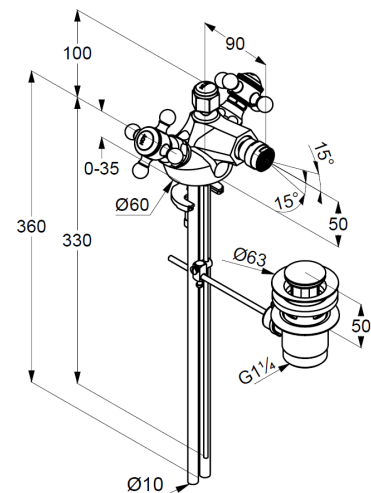

Technische Daten/ Technical Data

KLUDI 1926
Bidet-Armatur
DN 15

Artikel- Nr.: 512114520

Oberfläche:
45 vergoldet 23 kt

Artikeltext
Hersteller KLUDI GmbH & Co. KG
Typ: KLUDI 1926
Bidet-Armatur
Artikel- Nr.: 512114520

Bidet-Armatur
2-Griff-Armatur
1-Loch Montage
Kreuzgriff, Metall
mit Kugelgelenk
Strahlregler M24
Keramik Oberteil 180°
Kupferrohre \varnothing 10mm
Schnell-Montagesystem
Ablaufgarnitur G1 1/4 aus Metall

Produktabbildung/ Product picture

Maßzeichnung/ Dimensional drawing

Durchfluss/ Flow rate