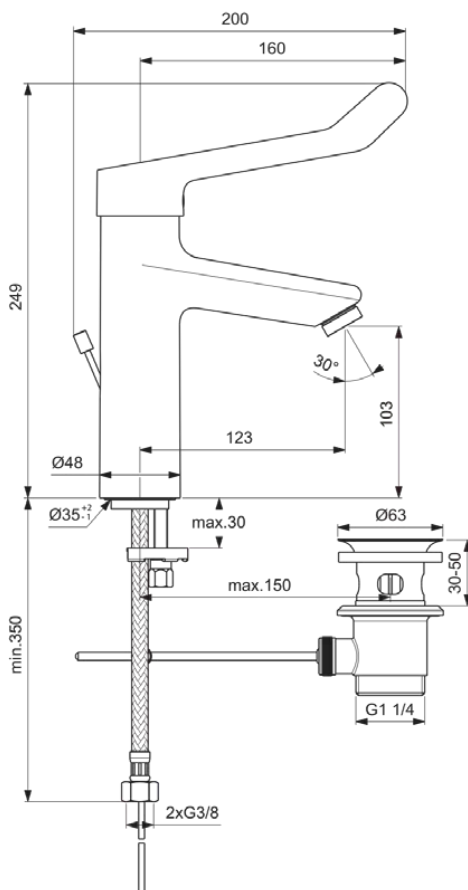

CERAPLUS

BC105AA

CERAPLUS | Waschtischarmatur 48x200x249 mm, 123 mm vertikaler Abstand bis Mitte Auslauf in chrom, 8.4 l/min (3 bar), mit Ablaufgarnitur | EasyFix, Click-Technologie, EPD, FirmaFlow, Vandalismussicher, SmartShine Oberfläche

Bild & Zeichnung

Allgemeine Informationen

Produktkategorie:	Waschtischarmaturen
Produktart:	Waschtischarmatur
Marke:	Ideal Standard
Kollektion:	CERAPLUS
Designer:	Artefakt
Colour:	AA - Chrom
Oberflächenbeschaffenheit:	glänzend
Höhe (mm):	249
Breite (mm):	48
Ausladung (mm):	200
Befestigungsart:	EasyFix
Nettogewicht (kg):	2.08
EAN Code:	3800861059615

Normen:	EN 248 DIN 4109-1 EN 817
Name des BGCC-Zertifikates:	14-NURVSPSRB-3136

Produktspezifikationen

Anzahl der Griffe:	1
BlueStart Technologie:	Nein
Farbcode:	AA
Farbbeschreibung:	chrom
Cool Body Technologie:	Nein
DVGW-Eigensicher:	Nein
FirmaFlow Kartusche:	Ja
Griffposition:	Oben
IdealPure Technologie:	Nein
Mit Kettenöse:	Nein
Integrierte Elektronik:	Nein