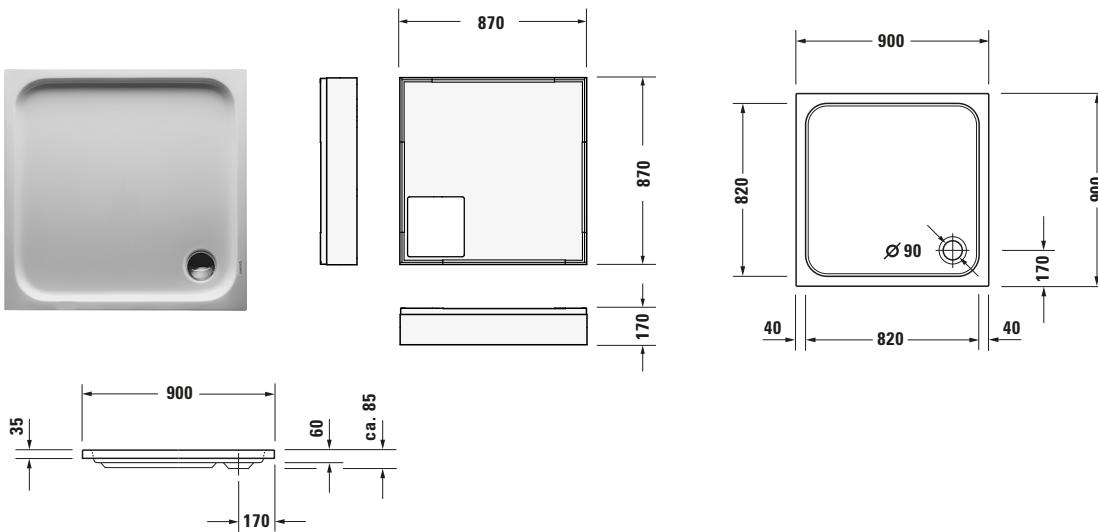

**Duschwanne**

Basis Angaben	
Langbezeichnung	Duravit D-Code Duschwanne 900x900 mm Weiß, Ecke links, Ecke rechts, Material: Sanitäracryl, Quadratisch - 720102000000000

Spezifikationen	
Form	Quadratisch
<b>Farbe</b>	
Farbwert	Weiß
Glanzgrad	Glänzend
<b>Material</b>	
Material	Sanitäracryl
<b>Montage</b>	
Einbauart	Ecke rechts / Ecke links
<b>Ablauf</b>	
Position Ablauf	Ecke

Lieferumfang	
<b>Technische Dokumentation</b>	
Inkl. Montageanleitung	digital und gedruckt
Inkl. Pflegeanleitung	ohne

Vermaßung	
Breite / Länge	900 mm
Tiefe / Breite	900 mm
Min. Höhe mit Füßen	210 mm
Max. Höhe mit Füßen	270 mm
Höhe mit Wannenträger	275 mm
Durchmesser Ablaufloch	90 mm

Logistik	
Artikelgewicht	12,5 kg

Passende Produkte	
	Duschwannenfuß # 790102000000000 Universal
	Wannenanker # 790103000000000 Universal
	Schallschutz-Set # 791369000000000 Universal
	Duschwannenablauf # 791260000001000 D-Code
	Wandprofil # 790126000000000 Universal

Beschreibungstexte	
Ausschreibungstext	Duravit D-Code Duschwanne Weiß, Designer: sieger design, Form: Quadratisch, Sanitäracryl, Einbauart: Ecke rechts, Ecke links, Position Ablauf: Ecke, CE-Kennzeichen-1: EN 14527, EAN Nr.: 4021534823985, Artikelgewicht: 12,5 kg, Innentiefe: 60 mm, Abmessungen (Breite / Länge x Tiefe / Breite x Höhe): 900 x 900 x 85 mm, Artikel Nr.: 720102000000000, Passende Artikel: Duschwannenfuß, Wannenanker, Schallschutz-Set, Duschwannenträger, Duschwannenablauf, Wandprofil; Artikel Nr.: 790102000000000, 790103000000000, 791369000000000, 790479000000000, 791260000001000, 790126000000000, 790112000000000; Modell Nr.: 790102, 790103, 791369, 790479, 791260, 790126, 790112