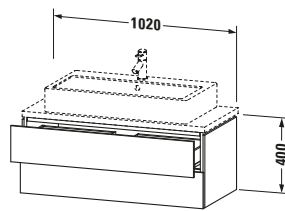

Konsolenwaschtischunterbau wandhängend

Basis Angaben	
Langbezeichnung	Duravit L-Cube Konsolenwaschtischunterbau wandhängend, Mediterrane Eiche Matt, Rechteckig, Anzahl Schubkästen: 2, Tip-on Technik – LC580907171

Lieferumfang	
Montage	
Inkl. Befestigungsmaterial	✓
Technische Dokumentation	
Inkl. Montageanleitung	digital und gedruckt

Passende Produkte	
Passende Artikel	
	Raumspar-Siphon # 005076 Universal
	Einrichtungssystem Set # UV0507 Universal

Spezifikationen	
Anzahl Schubkästen	2
Für Anzahl Waschtische	1
Compact	✓
Montagegrad	Montiert

Logistik	
Artikelgewicht	33,7 kg
Verkaufsverpackung	
Art Verkaufsverpackung	Karton
Menge / Verkaufsverpackung	1 Stk.
Ab Werk verpackt	✓
Breite Verkaufsverpackung inkl. Artikel	540 mm
Höhe Verkaufsverpackung inkl. Artikel	1060 mm
Tiefe Verkaufsverpackung inkl. Artikel	510 mm
Gewicht Verkaufsverpackung inkl. Artikel	37 kg
Anzahl Packstücke	1

Notwendige Artikel	
	Konsolle # LC101C L-Cube
	Konsolle # LC105C L-Cube
	Konsolle # LC100C L-Cube
	Konsolle # LC104C L-Cube

Waschplatz	
Position Becken	Mitte

Montage	
Montageart	Konsolenmontage / Wandhängend / Wandmontage

Farbe	
Farbwert	Mediterrane Eiche
Glanzgrad	Matt

Front	
Farbwert Front	Mediterrane Eiche
Glanzgrad Front	Matt

Korpus	
Glanzgrad Korpus	Matt
Material Korpus	Hochverdichtete Dreischicht-Holzspanplatte
Oberfläche Korpus	Echtholz furnier

Griff	
Ausführung Griff	Grifflos

Vermaßung	
Breite / Länge	1020 mm
Höhe	400 mm
Tiefe / Breite	477 mm
Min. Wandabstand	20 mm

Features	
Tip-on Technik	✓
Einrichtungssystem	Optional
Selbsteinzug mit Dämpfung	✓
Siphonausschnitt	✓
Schürze	✓

Weitere Informationen finden Sie hier

<https://pro.duravit.de/p/LC580907171>