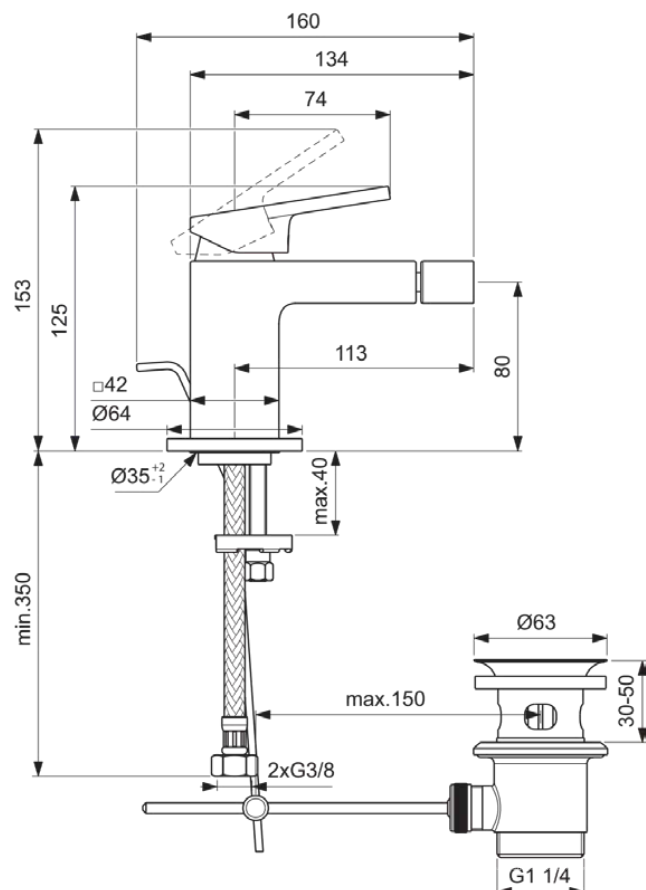

EXTRA

BD511A5

EXTRA | Bidet Armatur 64x160x125 mm, 113 mm vertikaler Abstand bis Mitte Auslauf in magnetic grey, 5 l/min (3 bar), mit Ablaufgarnitur | EasyFix, Verdeckter Strahlregler, Durchflussbegrenzer, FirmaFlow, PVD Technologie

Bild & Zeichnung

Allgemeine Informationen

Produktkategorie:	Bidetarmaturen
Produktart:	Bidet Armatur
Marke:	Ideal Standard
Kollektion:	EXTRA
Designer:	Palomba Serafini Associati
Colour:	A5 - Magnetic Grey
Oberflächenbeschaffenheit:	satin
Höhe (mm):	125 - 153
Breite (mm):	64
Ausladung (mm):	160
Befestigungsart:	EasyFix
Nettogewicht (kg):	1.77
EAN Code:	3800861112150

Produktspezifikationen

Anzahl der Rosette(n):	1
Anzahl der Griffe:	1
Farbcode:	A5
Farbbeschreibung:	magnetic grey
FirmaFlow Kartusche:	Ja
Griffposition:	Oben
Maximaler Durchfluss bei 3 bar (l/min):	5
Maximaler Durchfluss bei 3 bar (l/min) für alle Auslässe:	5
Durchfluss bei 3 bar (l) - Auslauf:	5
PVD Technologie:	Ja