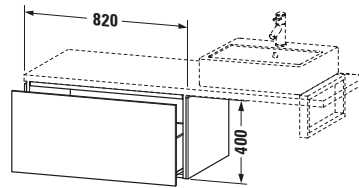

**Unterschrank für Konsole**

Basis Angaben	
Langbezeichnung	Duravit L-Cube Unterschrank für Konsole, Leinen Matt, Rechteckig, Anzahl Auszüge: 1, Tip-on Technik – LC583407575
Artikel Nr.	LC583407575

Lieferumfang	
<b>Montage</b>	
Inkl. Befestigungsmaterial	✓
<b>Technische Dokumentation</b>	
Inkl. Montageanleitung	digital und gedruckt

Vermaßung	
Breite / Länge	820 mm
Höhe	400 mm
Tiefe / Breite	547 mm
Min. Wandabstand	20 mm

Spezifikationen	
Anzahl Auszüge	1
Montagegrad	Montiert
<b>Montage</b>	
Montageart	Konsolenmontage / Wandhängend / Wandmontage
<b>Farbe</b>	
Farbwert	Leinen
Glanzgrad	Matt
<b>Front</b>	
Farbwert Front	Leinen
Glanzgrad Front	Matt
Material Front	Hochverdichtete Dreischicht-Holzspanplatte
<b>Korpus</b>	
Farbwert Korpus	Leinen
Glanzgrad Korpus	Matt
Material Korpus	Hochverdichtete Dreischicht-Holzspanplatte
Oberfläche Korpus	Dekor
<b>Griff</b>	
Ausführung Griff	Grifflos

Logistik	
Artikelgewicht	24 kg
<b>Verkaufsverpackung</b>	
Art Verkaufsverpackung	Karton
Menge / Verkaufsverpackung	1 Stk.
Ab Werk verpackt	✓
Breite Verkaufsverpackung inkl. Artikel	630 mm
Höhe Verkaufsverpackung inkl. Artikel	860 mm
Tiefe Verkaufsverpackung inkl. Artikel	565 mm
Gewicht Verkaufsverpackung inkl. Artikel	28,5 kg
Anzahl Packstücke	1