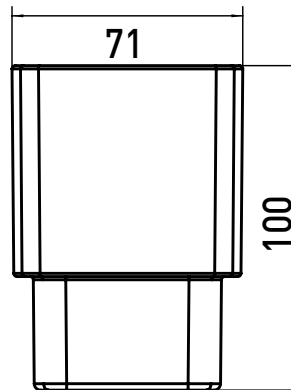

PRODUKTINFORMATION

Glasteil, satiniert glas

Art.-Nr.0520 000 90

passend zu loft, cue, trend