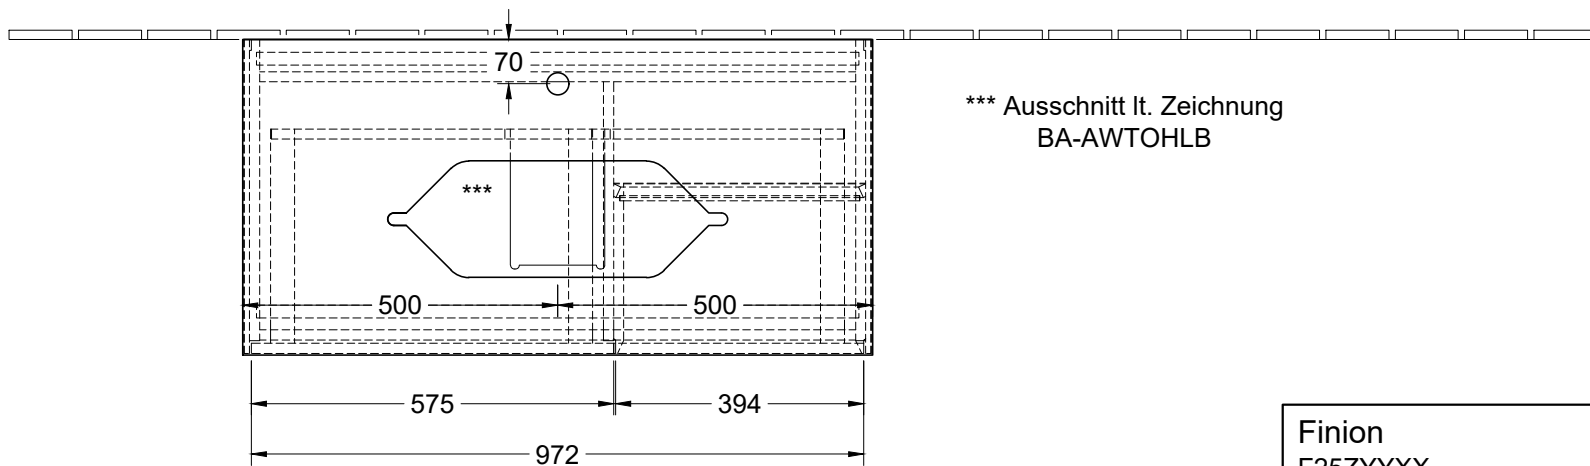

220 - 240 V

*** Ausschnitt lt. Zeichnung
BA-AWTOHLB

Finion F25ZYYXX		 Villeroy & Boch 1748
V01 / 06.12.2016	1:12	