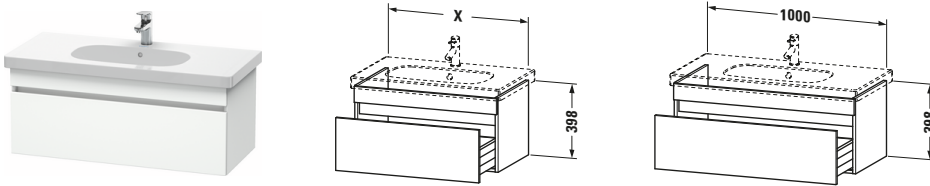

DuraStyle # DS638501818

Design by Matteo Thun & Antonio Rodriguez

Waschtischunterbau wandhängend

Basis Angaben	
Langbezeichnung	Duravit DuraStyle Waschtischunterbau wandhängend, Weiß Matt, Rechteckig, Anzahl Auszüge: 1 – DS638501818

Spezifikationen	
Anzahl Auszüge	1
Für Anzahl Waschtische	1
Montagegrad	Montiert
Waschplatz	
Position Becken	Mitte
Montage	
Montageart	Montage unter Waschtisch / Wandhängend / Wandmontage
Farbe	
Farbwert	Weiß
Glanzgrad	Matt
Front	
Farbwert Front	Weiß
Glanzgrad Front	Matt
Korpus	
Glanzgrad Korpus	Matt
Material Korpus	Hochverdichtete Dreischicht-Holzspanplatte
Oberfläche Korpus	Dekor
Griff	
Ausführung Griff	Grifflos

Features	
Inneneinteilung	Optional
Selbsteinzug mit Dämpfung	✓

Lieferumfang	
Montage	
Inkl. Befestigungsmaterial	✓
Technische Dokumentation	
Inkl. Montageanleitung	digital und gedruckt

Logistik	
Artikelgewicht	19,5 kg
Verkaufsverpackung	
Art Verkaufsverpackung	Karton
Menge / Verkaufsverpackung	1 Stk.
Ab Werk verpackt	✓
Breite Verkaufsverpackung inkl. Artikel	1040 mm
Höhe Verkaufsverpackung inkl. Artikel	500 mm
Tiefe Verkaufsverpackung inkl. Artikel	500 mm
Gewicht Verkaufsverpackung inkl. Artikel	24 kg
Anzahl Packstücke	1

Vermaßung	
Breite / Länge	1000 mm
Höhe	398 mm
Tiefe / Breite	453 mm
Min. Wandabstand	0 mm

Passende Produkte	
Passende Artikel	
	Waschtisch # 034210 D-Code
	Raumsparsiphon # 005076 Universal
	Inneneinteilung # UV9845 Universal
Notwendige Artikel	
	Raumsparsiphon # 005076 Universal
	Waschtisch # 034210 D-Code