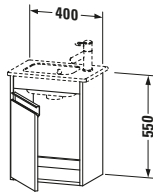

Ketho # KT6417L3030

Design by Christian Werner

Waschtischunterbau wandhängend

Basis Angaben	
Langbezeichnung	Duravit Ketho Waschtischunterbau wandhängend, Eiche Natur Matt, Rechteckig, Anzahl Türen: 1 – KT6417L3030

Spezifikationen	
Tür	
Anzahl Türen	1
Türanschlag	Links
Für Anzahl Waschtische	1
Montagegrad	Montiert
Waschplatz	
Position Becken	Mitte
Montage	
Montageart	Montage unter Waschtisch / Wandhängend / Wandmontage
Farbe	
Farbwert	Eiche Natur
Glanzgrad	Matt
Front	
Farbwert Front	Eiche Natur
Glanzgrad Front	Matt
Korpus	
Glanzgrad Korpus	Matt
Material Korpus	Hochverdichtete Dreischicht-Holzspanplatte
Oberfläche Korpus	Dekor
Griff	
Ausführung Griff	Griffleiste
Anzahl Griffe	1
Farbwert Griff	Silber

Features	
Automatiktürscharnier mit Dämpfung	✓

Lieferumfang	
Montage	
Inkl. Befestigungsmaterial	✓
Technische Dokumentation	
Inkl. Montageanleitung	digital und gedruckt

Logistik	
Artikelgewicht	14,8 kg
Verkaufsverpackung	
Art Verkaufsverpackung	Karton
Menge / Verkaufsverpackung	1 Stk.
Ab Werk verpackt	✓
Breite Verkaufsverpackung inkl. Artikel	400 mm
Höhe Verkaufsverpackung inkl. Artikel	285 mm
Tiefe Verkaufsverpackung inkl. Artikel	550 mm
Gewicht Verkaufsverpackung inkl. Artikel	18 kg
Anzahl Packstücke	1

Vermaßung	
Breite / Länge	400 mm
Höhe	550 mm
Tiefe / Breite	285 mm
Min. Wandabstand	20 mm

Passende Produkte	
Passende Artikel	
	Handwaschbecken # 072343 ME by Starck
Notwendige Artikel	
	Handwaschbecken # 072343 ME by Starck

Weitere Informationen finden Sie hier

<https://pro.duravit.de/p/KT6417L3030>

Alle Zeichnungen enthalten alle notwendigen Maße (mm), die den üblichen Toleranzen unterliegen. Exakte Maße können nur am Produkt abgenommen werden.