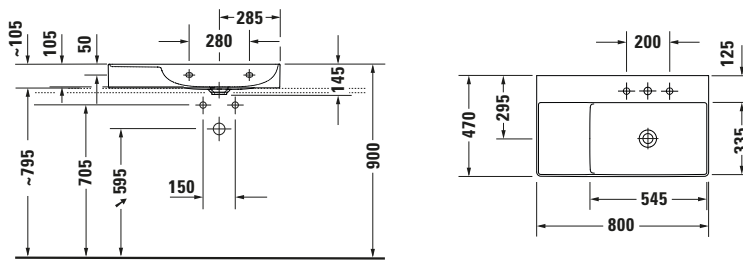

Waschtisch

Basis Angaben

| | |
|-----------------|---|
| Langbezeichnung | Duravit DuraSquare Waschtisch 800 mm Weiß Hochglanz, Hahnlochbank, Anzahl Hahnlöcher pro Waschplatz: 1, Geschliffen – 23498000711 |
|-----------------|---|

Spezifikationen

| | |
|----------------------------------|-----------|
| Farbe | |
| Farbwert | Weiß |
| Innenfarbe | Weiß |
| Aussenfarbe | Weiß |
| Glanzgrad | Hochglanz |
| Glanzgrad Innen | Hochglanz |
| Glanzgrad Außen | Hochglanz |
| Waschplatz | |
| Anzahl Hahnlöcher pro Waschplatz | 1 |
| Material | |
| Material | Keramik |

Beschreibungstexte

| | |
|--------------------|---|
| Ausschreibungstext | Duravit DuraSquare Waschtisch Weiß Hochglanz 800 mm, Designer: Duravit, DuraCeram®, Aufsatz, Ohne Überlauf, Position Ablauf: Mitte, Geschliffen, Von unten glasiert, Ablagefläche: Links, Anzahl Becken: 1, Beckenform: Rechteckig, Position Becken: Rechts, Position Hahnloch: Mitte, Weiß Hochglanz, Geeignet für Möbel, Hahnlochbank, Inkl. Keramische Ventilabdeckhaube, Inkl. Schaftventil, CE-Kennzeichen-1: EN 14688, EAN Nr.: 4053424611686, Artikelgewicht: 19,8 kg, Abmessungen (Breite / Länge x Tiefe / Breite x Höhe): 800 x 470 x 145 mm, WonderGliss, Artikel Nr.: 23498000711 |
|--------------------|---|