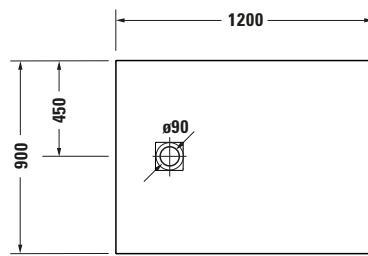

Duschwanne

Basis Angaben	
Langbezeichnung	Duravit Sustano Duschwanne 1200x900 mm Greige Matt, Bodenbündig, Halbeinbau, Aufgesetzt, Material: Verbundwerkstoff, Duro-Cast Nature, Rechteckig – 720277640000000

Logistik	
Artikelgewicht	17,5 kg

Weitere Informationen finden Sie hier

<https://pro.duravit.de/p/720277640000000>

Spezifikationen	
Form	Rechteckig
Rutschfestigkeitsklasse	C
Farbe	
Farbwert	Greige
Glanzgrad	Matt
Material	
Material	Verbundwerkstoff
Materialart	DuroCast Nature
Montage	
Einbauart	Bodenbündig / Halbeinbau / Aufgesetzt
Ablauf	
Position Ablauf	Seitlich

Beschreibungstexte	
Ausschreibungstext	Duravit Sustano Duschwanne Greige Matt, Form: Rechteckig, Verbundwerkstoff, DuroCast Nature, Einbauart: Bodenbündig, Halbeinbau, Aufgesetzt, Position Ablauf: Seitlich, Rutschfestigkeitsklasse: C, CE-Kennzeichen-1: EN 14527, EAN Nr.: 4063382920010, Artikelgewicht: 17,5 kg, Abmessungen (Breite / Länge x Tiefe / Breite x Höhe): 1200 x 900 x 30 mm, Artikel Nr.: 720277640000000, Passende Artikel: Duschkannenablauf, Abdicht-Set, Wandprofil; Artikel Nr.: 792803000000000, 790126000000000; Modell Nr.: 791290, 791291, 792803, 790126, 791292

Vermaßung	
Breite / Länge	1200 mm
Tiefe / Breite	900 mm
Min. Höhe mit Füßen	0 mm
Max. Höhe mit Füßen	0 mm
Höhe mit Wannenträger	0 mm
Gefälle zum Ablauf	1°
Durchmesser Ablaufloch	90 mm