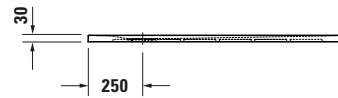

Duschwanne

Basis Angaben	
Langbezeichnung	Duravit Sustano Duschwanne 1200x900 mm Greige Matt, Bodenbündig, Halbeinbau, Aufgesetzt, Material: Verbundwerkstoff, Duro-Cast Nature, Rechteckig – 720277640000000

Logistik	
Artikelgewicht	17,5 kg

Weitere Informationen finden Sie hier

<https://pro.duravit.de/p/720277640000000>

Spezifikationen	
Form	Rechteckig
Rutschfestigkeitsklasse	C
Farbe	
Farbwert	Greige
Glanzgrad	Matt
Material	
Material	Verbundwerkstoff
Materialart	DuroCast Nature
Montage	
Einbauart	Bodenbündig / Halbeinbau / Aufgesetzt
Ablauf	
Position Ablauf	Seitlich

Beschreibungstexte	
Ausschreibungstext	Duravit Sustano Duschwanne Greige Matt, Form: Rechteckig, Verbundwerkstoff, DuroCast Nature, Einbauart: Bodenbündig, Halbeinbau, Aufgesetzt, Position Ablauf: Seitlich, Rutschfestigkeitsklasse: C, CE-Kennzeichen-1: EN 14527, EAN Nr.: 4063382920010, Artikelgewicht: 17,5 kg, Abmessungen (Breite / Länge x Tiefe / Breite x Höhe): 1200 x 900 x 30 mm, Artikel Nr.: 720277640000000, Passende Artikel: Duschkannenablauf, Abdicht-Set, Wandprofil; Artikel Nr.: 792803000000000, 790126000000000; Modell Nr.: 791290, 791291, 792803, 790126, 791292

Vermaßung	
Breite / Länge	1200 mm
Tiefe / Breite	900 mm
Min. Höhe mit Füßen	0 mm
Max. Höhe mit Füßen	0 mm
Höhe mit Wannenträger	0 mm
Gefälle zum Ablauf	1°
Durchmesser Ablaufloch	90 mm