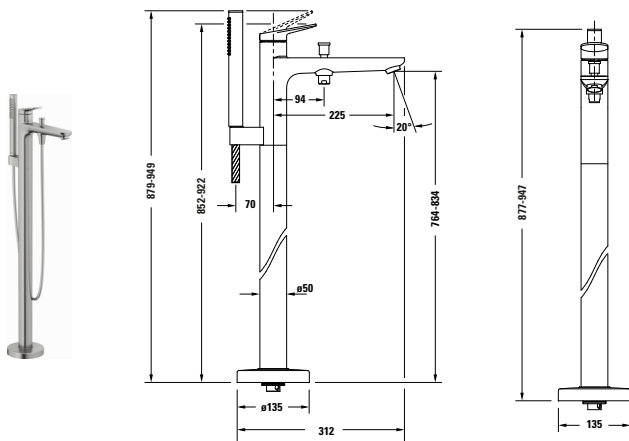

**Einhebel-Wannenmischer bodenstehend**

Basis Angaben	
Langbezeichnung	Duravit Wave Einhebel-Wannenmischer bodenstehend Edelstahl Gebürstet – WA5250000070

Passende Produkte	
<b>Notwendige Artikel</b>	
	Grundkörper # GK5900008000 Brausen und Zubehör

Beschreibungstexte	
Ausschreibungstext	<p>Duravit Wave Einhebel-Wannenmischer bodenstehend Edelstahl Gebürstet, Edelstahl Gebürstet, Oberflächenbehandlung: PVD beschichtet, Form: Rund, Strahlart: Normalstrahl, Griffvariante: Hebelgriff, Bedienungsart: Mechanisch, Auslauf: Strahlformer, Technisches Feature: AirPlus, Durchflussmenge Schlauchanschluss (3 bar): 8,5 l/min, Durchflussmenge (3 bar): 27 l/min, Min. Empfohlener Betriebsdruck: 1 bar, Temperaturregelung: Keramikmischsystem, Anzahl Verbraucher: 2, Umstellung Verbraucher: Wanneneinlauf, Handbrause, Geeignet für Durchlauferhitzer, Rückflussverhinderer: im Schlauchanschluss, Anschlussmaß Schlauchanschluss: 1/2", Anschlussart Wasseranschluss: Grundkörper, Inkl. Brausehalter, Inkl. Brauseschlauch, Inkl. Handbrause, EAN Nr.: 4067116105988, Artikelgewicht: 5,31 kg, Ausladung: 225 mm, Abmessungen (Breite / Länge x Tiefe / Breite x Höhe): 50 x 312 x 947 mm, Artikel Nr.: WA5250000070</p>

Spezifikationen	
<b>Wasseranschluss</b>	
Anschlussart Wasseranschluss	Grundkörper
Anschlussmaß Wasseranschluss	DN 15
Temperaturregelung	Keramikmischsystem
Durchflussmenge (3 bar)	27 l/min
Min. Empfohlener Betriebsdruck	1 bar
Max. Empfohlener Betriebsdruck	5 bar
<b>Farbe</b>	
Farbwert	Edelstahl
Glanzgrad	Gebürstet

Features	
Geeignet für Durchlauferhitzer	✓
Rückflussverhinderer	im Schlauchanschluss
Umstellventil	✓

Lieferumfang	
Inkl. Brausehalter	✓

Vermaßung	
Ausladung	225 mm
Tiefe / Breite	312 mm

Wave # WA5250000070