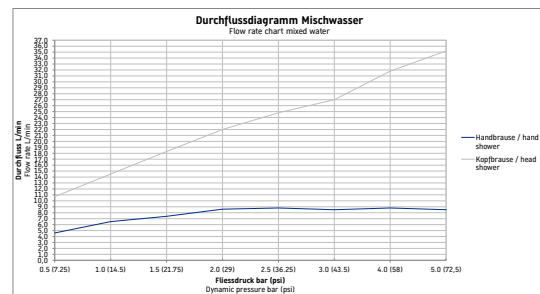

**Einhebel-Wannenmischer bodenstehend**

Basis Angaben	
Langbezeichnung	Duravit Wave Einhebel-Wannenmischer bodenstehend Edelstahl Gebürstet – WA5250000070

Passende Produkte	
<b>Notwendige Artikel</b>	
	Grundkörper # GK5900008000 Brausen und Zubehör

Beschreibungstexte	
Ausschreibungstext	<p>Duravit Wave Einhebel-Wannenmischer bodenstehend Edelstahl Gebürstet, Edelstahl Gebürstet, Oberflächenbehandlung: PVD beschichtet, Form: Rund, Strahlart: Normalstrahl, Griffvariante: Hebelgriff, Bedienungsart: Mechanisch, Auslauf: Strahlformer, Technisches Feature: AirPlus, Durchflussmenge Schlauchanschluss (3 bar): 8,5 l/min, Durchflussmenge (3 bar): 27 l/min, Min. Empfohlener Betriebsdruck: 1 bar, Temperaturregelung: Keramikmischsystem, Anzahl Verbraucher: 2, Umstellung Verbraucher: Wanneneinlauf, Handbrause, Geeignet für Durchlauferhitzer, Rückflussverhinderer: im Schlauchanschluss, Anschlussmaß Schlauchanschluss: 1/2", Anschlussart Wasseranschluss: Grundkörper, Inkl. Brausehalter, Inkl. Brauseschlauch, Inkl. Handbrause, EAN Nr.: 4067116105988, Artikelgewicht: 5,31 kg, Ausladung: 225 mm, Abmessungen (Breite / Länge x Tiefe / Breite x Höhe): 50 x 312 x 947 mm, Artikel Nr.: WA5250000070</p>

Spezifikationen	
<b>Wasseranschluss</b>	
Anschlussart Wasseranschluss	Grundkörper
Anschlussmaß Wasseranschluss	DN 15
Temperaturregelung	Keramikmischsystem
Durchflussmenge (3 bar)	27 l/min
Min. Empfohlener Betriebsdruck	1 bar
Max. Empfohlener Betriebsdruck	5 bar
<b>Farbe</b>	
Farbwert	Edelstahl
Glanzgrad	Gebürstet

Features	
Geeignet für Durchlauferhitzer	✓
Rückflussverhinderer	im Schlauchanschluss
Umstellventil	✓

Lieferumfang	
Inkl. Brausehalter	✓

Vermaßung	
Ausladung	225 mm
Tiefe / Breite	312 mm

Wave # WA5250000070