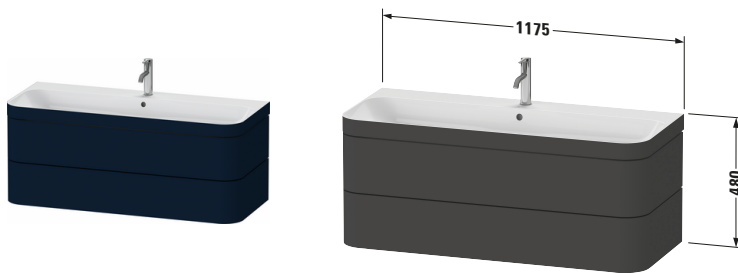

Happy D.2 # HP4639098980000

Design by sieger design

c-bonded Set wandhängend

Basis Angaben	
Langbezeichnung	Duravit Happy D.2 c-bonded Set wandhängend, Nachtblau Seidenmatt, Anzahl Schubkästen: 2, Tip-on Technik – HP4639098980000

Spezifikationen	
Keramik	
Anzahl Waschplätze	1
Anzahl Becken	1
Position Becken	Mitte
Anzahl Hahnlöcher pro Waschplatz	1
Griff	
Ausführung Griff	Grifflos
Front	
Farbwert Front	Nachtblau
Glanzgrad Front	Seidenmatt
Material Front	Hochverdichtete MDF-Platte
Korpus	
Farbwert Korpus	Nachtblau
Glanzgrad Korpus	Seidenmatt
Material Korpus	Hochverdichtete MDF-Platte
Oberfläche Korpus	Lack

Features	
Set Attribute	
Hahnlochbank	Ja
Tip-on Technik	✓
Selbsteinzug mit Dämpfung	✓
Siphonausschnitt	✓
Schürze	✓

Lieferumfang	
Inkl. Raumsparsiphon	✓
Montage	
Inkl. Befestigungsmaterial	✓
Technische Dokumentation	
Inkl. Pflegeanleitung	digital und gedruckt
Inkl. Montageanleitung	digital und gedruckt
Set Attribute	
Inkl. Schaftventil	Nein
Inkl. Ablaufventil	Ja
Inkl. Push-Open Ventil	Ja

Passende Produkte	
Passende Artikel	
	Einrichtungssystem Set # UV0507 Universal

Vermaung	
Breite / Lnge	1175 mm
Hhe	480 mm
Tiefe / Breite	490 mm
Min. Wandabstand	0 mm

Weitere Informationen finden Sie hier