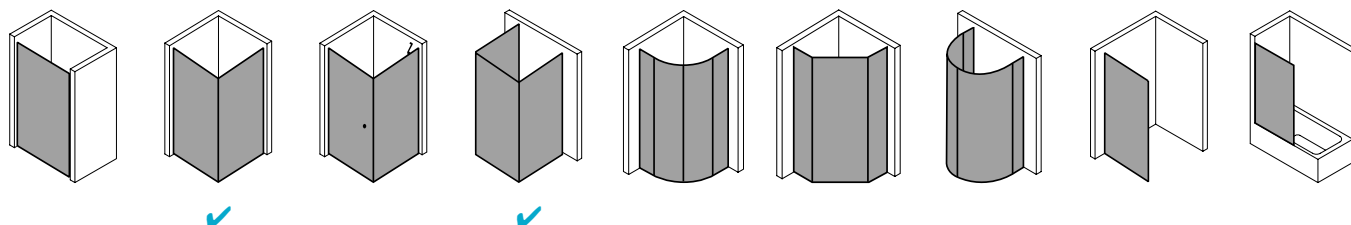

- Umweltmanagement zertifiziert nach DIN EN 14001:2015.
- Energiemanagement zertifiziert nach DIN EN 50001:2011.

Technische Daten

Höhe	1850 mm
Breite	750 mm
Tiefe	31 mm
Oberfläche	Silber Hochglanz
Glas	ESG SR Opaco
Beschichtung	ohne
Wanneneinbaumaß	735-760 mm
Glasaußenkante	710-735 mm
Anschlag	rechts
Türart	

Einbausituation