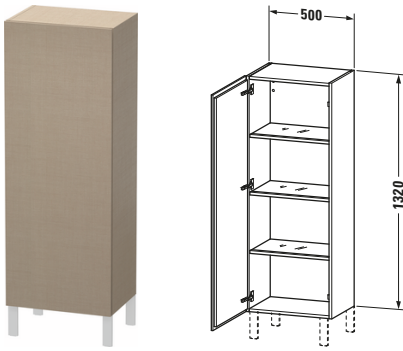

L-Cube # LC1179L7575

Design by Christian Werner

Halbhochschrank

Basis Angaben	
Langbezeichnung	Duravit L-Cube Halbhochschrank, Leinen Matt, Rechteckig, Anzahl Türen: 1 – LC1179L7575
Artikel Nr.	LC1179L7575

Spezifikationen	
Tür	
Anzahl Türen	1
Türanschlag	Links
Böden	
Anzahl Glasfachböden mit Aluträgersystem	3
Montage	
Montageart	Wandhängend / Wandmontage
Montagegrad	Montiert
Farbe	
Farbwert	Leinen
Glanzgrad	Matt
Front	
Farbwert Front	Leinen
Glanzgrad Front	Matt
Material Front	Hochverdichtete Dreischicht-Holzspanplatte
Korpus	
Farbwert Korpus	Leinen
Glanzgrad Korpus	Matt
Material Korpus	Hochverdichtete Dreischicht-Holzspanplatte
Oberfläche Korpus	Dekor
Griff	
Ausführung Griff	Grifflos

Features	
Automatiktürscharnier mit Dämpfung	✓
Füße	Optional

Lieferumfang	
Montage	
Inkl. Befestigungsmaterial	✓
Technische Dokumentation	
Inkl. Montageanleitung	digital und gedruckt

Logistik	
Artikelgewicht	33,2 kg
Verkaufsverpackung	
Art Verkaufsverpackung	Karton
Menge / Verkaufsverpackung	1 Stk.
Ab Werk verpackt	✓
Breite Verkaufsverpackung inkl. Artikel	550 mm
Höhe Verkaufsverpackung inkl. Artikel	1350 mm
Tiefe Verkaufsverpackung inkl. Artikel	410 mm
Gewicht Verkaufsverpackung inkl. Artikel	33,2 kg
Anzahl Packstücke	1

Passende Produkte	
Passende Artikel	
	Sockelfuß # UV9993 Universal
	Sockelfuß # UV9991 Universal

Vermaßung	
Breite / Länge	500 mm
Min. Variable Breite / Länge	0 mm
Max. Variable Breite / Länge	0 mm
Höhe	1320 mm
Tiefe / Breite	363 mm
Min. Wandabstand	50 mm
Min. Abstand Anbau Möbel	50 mm