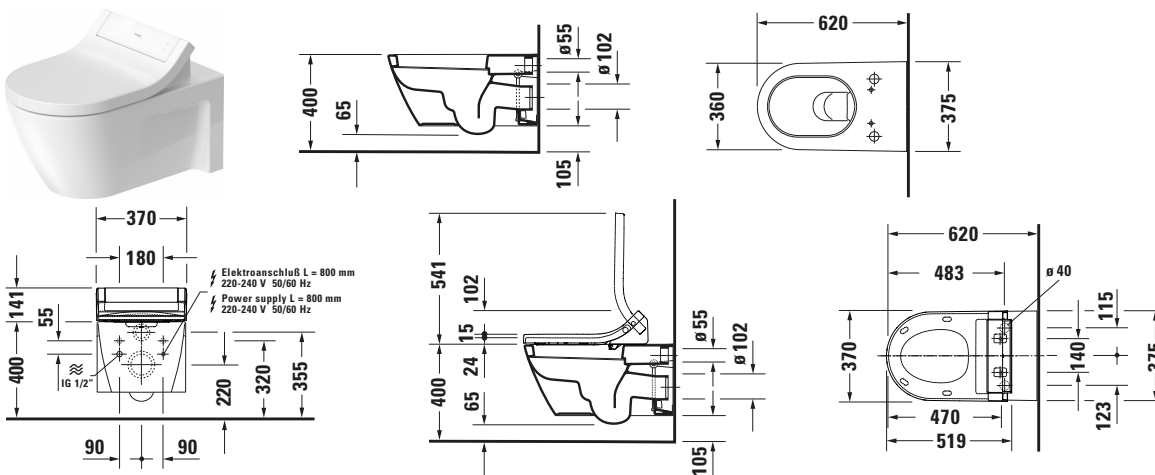

Wand WC für Dusch-WC Sitz

| Basis Angaben | |
|-----------------|--|
| Langbezeichnung | Duravit Starck 2 Wand WC für Dusch-WC Sitz Weiß Hochglanz – 2533590000 |

| Spezifikationen | |
|----------------------------------|-------------|
| Farbe | |
| Farbwert | Weiß |
| Innenfarbe | Weiß |
| Außenfarbe | Weiß |
| Glanzgrad | Hochglanz |
| Glanzgrad Innen | Hochglanz |
| Glanzgrad Außen | Hochglanz |
| Spülung | |
| Spülform | Tiefspüler |
| Spülrand | geschlossen |
| Unified Water Label (UWL) Klasse | 1 |
| Große Spülwassermenge | 4,5 l |
| Ablauf | |
| Abgang | waagrecht |
| Relevante Zertifikate | |
| Unified Water Label (UWL) Klasse | 1 |

| Features | |
|--------------|---|
| WC | |
| SensoWash WC | ✓ |

| Lieferumfang | |
|-----------------------|---------|
| Montage | |
| Befestigung inklusive | Durafix |

| Logistik | |
|----------------|-------|
| Artikelgewicht | 29 kg |

| Beschreibungstexte | |
|--------------------|---|
| Ausschreibungstext | Duravit Starck 2 Wand WC für Dusch-WC Sitz Weiß Hochglanz 620 mm, Designer: Philippe Starck, Spülform: Tiefspüler, Spülrand: geschlossen, Sanitärkeramik, Wandhängend, Abgang: waagrecht, Große Spülwassermenge: 4,5 l, Befestigung inklusive: Durafix, Unified Water Label (UWL) Klasse: 1, CE-Kennzeichen-1: EN 997, EAN Nr.: 4021534821882, Artikelgewicht: 29 kg, Abmessungen (Breite / Länge x Tiefe / Breite x Höhe): 375 x 620 x 335 mm, Artikel Nr.: 2533590000 |