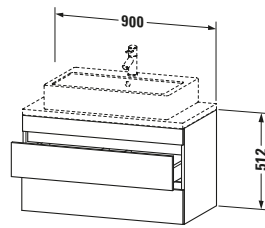

Konsolenwaschtischunterbau wandhängend

Basis Angaben	
Langbezeichnung	Duravit DuraStyle Konsolenwaschtischunterbau wandhängend, Nussbaum Matt, Rechteckig, Anzahl Schubkästen: 2 – DS530807918

Spezifikationen	
Anzahl Schubkästen	2
Für Anzahl Waschtische	1
Compact	✓
Montagegrad	Montiert

Waschplatz	
Position Becken	Mitte

Montage	
Montageart	Konsolenmontage / Wandhängend / Wandmontage

Farbe	
Farbwert	Nussbaum
Glanzgrad	Matt

Front	
Farbwert Front	Nussbaum
Glanzgrad Front	Matt

Korpus	
Glanzgrad Korpus	Matt
Material Korpus	Hochverdichtete Dreischicht-Holzspanplatte
Oberfläche Korpus	Dekor

Griff	
Ausführung Griff	Grifflos

Features	
Inneneinteilung	Optional
Selbsteinzug mit Dämpfung	✓
Siphonausschnitt	✓
Schürze	✓

Lieferumfang	
Montage	
Inkl. Befestigungsmaterial	✓
Technische Dokumentation	
Inkl. Montageanleitung	digital und gedruckt

Logistik	
Artikelgewicht	24,3 kg
Verkaufsverpackung	
Art Verkaufsverpackung	Karton
Menge / Verkaufsverpackung	1 Stk.
Ab Werk verpackt	✓
Breite Verkaufsverpackung inkl. Artikel	615 mm
Höhe Verkaufsverpackung inkl. Artikel	1060 mm
Tiefe Verkaufsverpackung inkl. Artikel	550 mm
Gewicht Verkaufsverpackung inkl. Artikel	28,5 kg
Anzahl Packstücke	1

Vermaßung	
Breite / Länge	900 mm
Höhe	512 mm
Tiefe / Breite	478 mm
Min. Wandabstand	20 mm

Passende Produkte	
Passende Artikel	
	Raumsparophon # 005076 Universal
	Inneneinteilung # UV9846 Universal

Notwendige Artikel	
	Konsole # DS101C DuraStyle
	Konsole # DS105C DuraStyle
	Konsole # DS100C DuraStyle
	Konsole # DS104C DuraStyle

Weitere Informationen finden Sie hier

<https://pro.duravit.de/p/DS530807918>