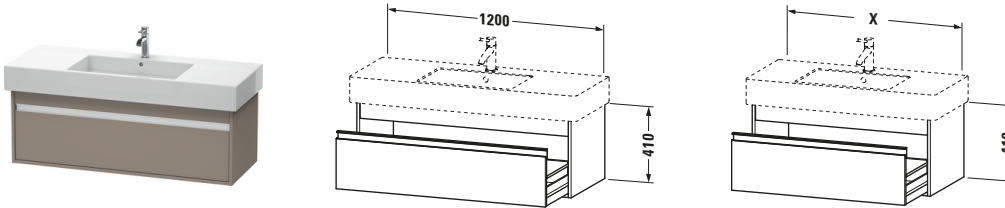

Waschtischunterbau wandhängend

Basis Angaben	
Langbezeichnung	Duravit Ketho Waschtischunterbau wandhängend, Basalt Matt, Rechteckig, Anzahl Auszüge: 1 – KT669204343

Spezifikationen	
Anzahl Auszüge	1
Für Anzahl Waschtische	1
Montagegrad	Montiert

Waschplatz	
Position Becken	Mitte

Montage	
Montageart	Montage unter Waschtisch / Wandhängend / Wandmontage

Farbe	
Farbwert	Basalt
Glanzgrad	Matt

Front	
Farbwert Front	Basalt
Glanzgrad Front	Matt

Korpus	
Glanzgrad Korpus	Matt
Material Korpus	Hochverdichtete Dreischicht-Holzspanplatte
Oberfläche Korpus	Dekor

Griff	
Ausführung Griff	Griffleiste
Anzahl Griffe	1
Farbwert Griff	Silber

Features	
Inneneinteilung	Optional
Selbsteinzug mit Dämpfung	✓

Lieferumfang	
Montage	
Inkl. Befestigungsmaterial	✓
Technische Dokumentation	
Inkl. Montageanleitung	digital und gedruckt

Vermaßung	
Breite / Länge	1200 mm
Höhe	410 mm
Tiefe / Breite	455 mm
Min. Wandabstand	0 mm

Passende Produkte

Passende Artikel	
	Waschtisch # 032912 Vero
	Raumsparophon # 005076 Universal
	Inneneinteilung # UV9845 Universal
Notwendige Artikel	
	Raumsparophon # 005076 Universal
	Waschtisch # 032912 Vero