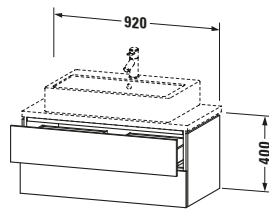

Konsolenwaschtischunterbau wandhängend

Basis Angaben	
Langbezeichnung	Duravit L-Cube Konsolenwaschtischunterbau wandhängend, Weiß Hochglanz, Rechteckig, Anzahl Schubkästen: 2, Tip-on Technik – LC580802222

Lieferumfang	
Montage	
Inkl. Befestigungsmaterial	✓
Technische Dokumentation	
Inkl. Montageanleitung	digital und gedruckt

Passende Produkte	
Passende Artikel	
	Raumsparsiphon # 005076 Universal
	Einrichtungssystem Set # UV0504 Universal

Spezifikationen	
Anzahl Schubkästen	2
Für Anzahl Waschtische	1
Compact	✓
Montagegrad	Montiert

Logistik	
Artikelgewicht	31,8 kg
Verkaufsverpackung	
Art Verkaufsverpackung	Karton
Menge / Verkaufsverpackung	1 Stk.
Ab Werk verpackt	✓
Breite Verkaufsverpackung inkl. Artikel	540 mm
Höhe Verkaufsverpackung inkl. Artikel	1060 mm
Tiefe Verkaufsverpackung inkl. Artikel	510 mm
Gewicht Verkaufsverpackung inkl. Artikel	35,5 kg
Anzahl Packstücke	1

Notwendige Artikel	
	Konsolle # LC101C L-Cube
	Konsolle # LC105C L-Cube
	Konsolle # LC100C L-Cube
	Konsolle # LC104C L-Cube

Waschplatz	
Position Becken	Mitte

Montage	
Montageart	Konsolenmontage / Wandhängend / Wandmontage

Farbe	
Farbwert	Weiß
Glanzgrad	Hochglanz

Front	
Farbwert Front	Weiß
Glanzgrad Front	Hochglanz

Korpus	
Glanzgrad Korpus	Hochglanz
Material Korpus	Hochverdichtete Dreischicht-Holzspanplatte
Oberfläche Korpus	Dekor

Griff	
Ausführung Griff	Grifflos

Features	
Tip-on Technik	✓
Einrichtungssystem	Optional
Selbsteinzug mit Dämpfung	✓
Siphonausschnitt	✓
Schürze	✓