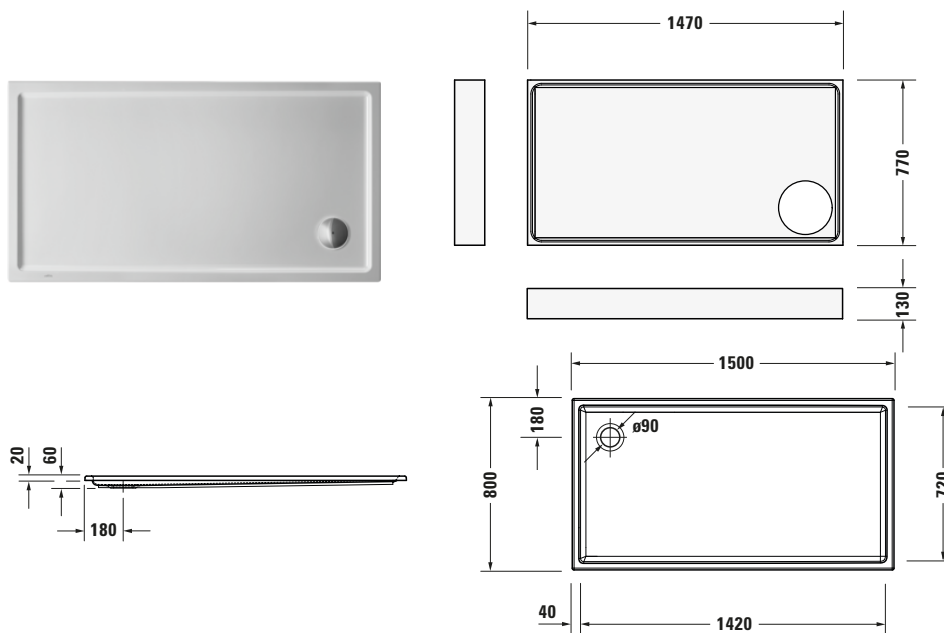

**Duschwanne**

Basis Angaben	
Langbezeichnung	Duravit Starck Slimline Duschwanne 1500x800 mm Weiß, Ecke links, Ecke rechts, Material: Sanitäracryl, Rechteckig – 720237000000000

Spezifikationen	
Form	Rechteckig
<b>Farbe</b>	
Farbwert	Weiß
Glanzgrad	Glänzend
<b>Material</b>	
Material	Sanitäracryl
<b>Montage</b>	
Einbauart	Ecke rechts / Ecke links
<b>Ablauf</b>	
Position Ablauf	Ecke

Lieferumfang	
<b>Technische Dokumentation</b>	
Inkl. Montageanleitung	digital und gedruckt
Inkl. Pflegeanleitung	ohne

Vermaßung	
Breite / Länge	1500 mm
Tiefe / Breite	800 mm
Min. Höhe mit Füßen	190 mm
Max. Höhe mit Füßen	270 mm
Höhe mit Wannenträger	210 mm
Durchmesser Ablaufloch	90 mm

**Duschwanne**
**Beschreibungstexte**

	Duravit Starck Slimline Duschwanne Weiß, Designer: Philippe Starck, Form: Recht- eckig, Sanitäracryl, Einbauart: Ecke rechts, Ecke links, Po- sition Ablauf: Ecke, CE-Kennzeichen-1: EN 14527, EAN Nr.: 4053424689104, Arti- kelgewicht: 23 kg, In- nentiefe: 40 mm, Ab- messungen (Breite / Länge x Tiefe / Breite x Höhe): 1500 x 800 x 60 mm, Artikel Nr.: 720237000000000, Passende Artikel:
Ausschreibungstext	Duschwannenablauf, Fußgestell, Duschwan- nenträger, Wandprofil, Wannenanker, Schall- schutz-Set; Artikel Nr.: 790269000001000, 790105000000000, 790263000000000, 790269000000000, 792420000000000, 790112000000000, 790263000001000, 790103000000000, 790126000000000, 791369000000000; Modell Nr.: 790269, 790105, 790263, 792420, 790112, 790103, 790126, 791369