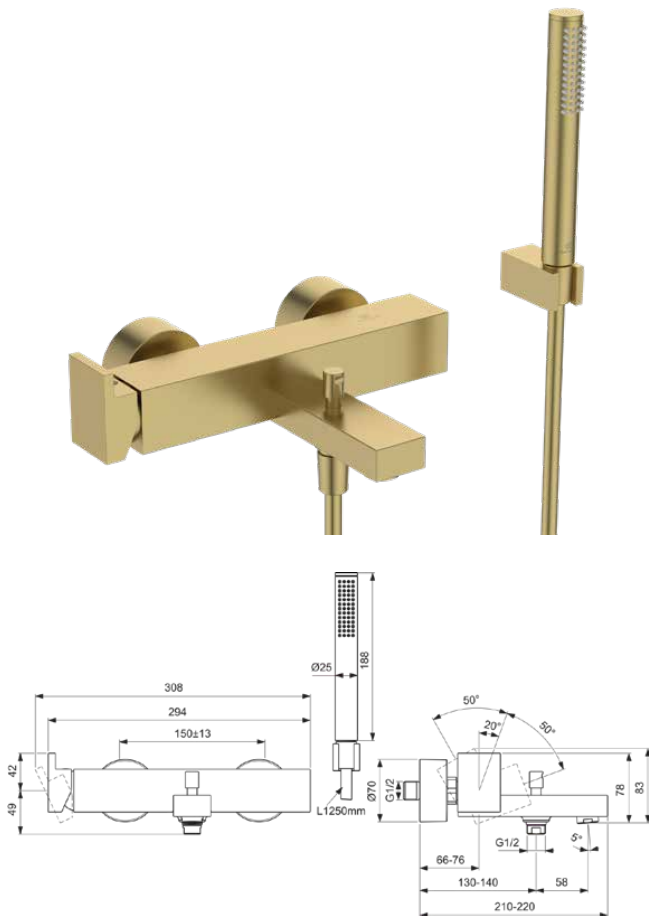

## BD514A2

EXTRA | Bade- Brausearmatur Set 308x210x91 mm, 188 mm vertikaler Abstand bis Mitte Auslauf in brushed gold, 20.0 l/min (3 bar) | Click-Technologie, FirmaFlow, PVD Technologie

### Allgemeine Informationen

Produktkategorie:	Badearmaturen
Produktart:	Bade- Brausearmatur Set
Marke:	Ideal Standard
Kollektion:	EXTRA
Designer:	Palomba Serafini Associati
Colour:	A2 - Brushed Gold
Oberflächenbeschaffenheit:	satin
Höhe (mm):	91
Breite (mm):	308
Ausladung (mm):	210 - 220
Befestigungsart:	S-Anschluss
Nettogewicht (kg):	2.85
EAN Code:	3800861111795

### Im Lieferumfang enthaltene Produkte

BD513A2:	EXTRA   Badearmatur AP 294x210x91 mm, 188 mm vertikaler Abstand bis Mitte Auslauf in brushed gold, 20.0 l/min (3 bar)
BC774A2:	IDEALRAIN   1-Funktionshandbrause 25x25x198 mm in brushed gold, 8 l/min (3 bar)
BE125A2:	IDEALRAIN   Brauseschlauch 1250 mm in brushed gold
BC770A2:	IDEALRAIN   Brausehalter 30x60x30 mm in brushed gold