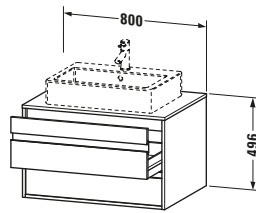

Konsolenwaschtischunterbau wandhängend

Basis Angaben		Spezifikationen		Lieferumfang	
Langbezeichnung	Duravit Ketho Konsolenwaschtischunterbau wandhängend, Taupe Matt, Rechteckig, Anzahl Ausschnitte: 1, Anzahl Schubkästen: 2 – KT665409191	Anzahl Ausschnitte	1	Inkl. Konsolenplatte	✓
		Anzahl Schubkästen	2	Montage	
		Für Anzahl Waschtische	1	Inkl. Befestigungsmaterial	✓
		Montagegrad	Montiert	Technische Dokumentation	
		Waschplatz		Inkl. Montageanleitung	digital und gedruckt
		Position Becken	Mitte	Logistik	
		Montage		Artikelgewicht	32 kg
		Montageart	Wandhängend / Wandmontage	Verkaufsverpackung	
		Farbe		Art Verkaufsverpackung	Karton
		Farbwert	Taupe	Menge / Verkaufsverpackung	1 Stk.
		Glanzgrad	Matt	Ab Werk verpackt	✓
		Front		Breite Verkaufsverpackung inkl. Artikel	620 mm
		Farbwert Front	Taupe	Höhe Verkaufsverpackung inkl. Artikel	860 mm
		Glanzgrad Front	Matt	Tiefe Verkaufsverpackung inkl. Artikel	555 mm
		Korpus		Gewicht Verkaufsverpackung inkl. Artikel	36 kg
		Glanzgrad Korpus	Matt	Anzahl Packstücke	1
		Material Korpus	Hochverdichtete Dreischicht-Holzspanplatte	Vermaßung	
		Oberfläche Korpus	Dekor	Breite / Länge	800 mm
		Konsole		Höhe	496 mm
		Farbwert Konsole	Taupe	Tiefe / Breite	550 mm
		Glanzgrad Konsole	Matt	Min. Wandabstand	0 mm
		Material Konsole	Hochverdichtete Dreischicht-Holzspanplatte	Passende Produkte	
		Oberfläche Konsole	Dekor	Passende Artikel	
		Griff			Raumsparsiphon # 005076 Universal
		Ausführung Griff	Griffleiste		
		Anzahl Griffe	2		
		Farbwert Griff	Silber		
		Features			
		Selbsteinzug mit Dämpfung	✓		
		Siphonausschnitt	✓		
		Schürze	✓		
		Hahnlochbohrungen möglich	✓		

Alle Zeichnungen enthalten alle notwendigen Maße (mm), die den üblichen Toleranzen unterliegen. Exakte Maße können nur am Produkt abgenommen werden.

Ketho # KT665409191

Design by Christian Werner

Konsolenwaschtischunterbau wandhängend