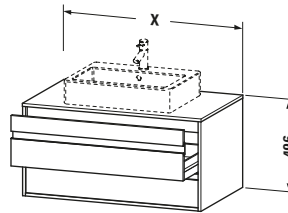

Konsolenwaschtischunterbau wandhängend

Basis Angaben		Spezifikationen		Lieferumfang	
Langbezeichnung	Duravit Ketho Konsolenwaschtischunterbau wandhängend, Taupe Matt, Rechteckig, Anzahl Ausschnitte: 1, Anzahl Schubkästen: 2 – KT665409191	Anzahl Ausschnitte	1	Inkl. Konsolenplatte	✓
		Anzahl Schubkästen	2	Montage	
		Für Anzahl Waschtische	1	Inkl. Befestigungsmaterial	✓
		Montagegrad	Montiert	Technische Dokumentation	
		Waschplatz		Inkl. Montageanleitung	digital und gedruckt
		Position Becken	Mitte	Logistik	
		Montage		Artikelgewicht	32 kg
		Montageart	Wandhängend / Wandmontage	Verkaufsverpackung	
		Farbe		Art Verkaufsverpackung	Karton
		Farbwert	Taupe	Menge / Verkaufsverpackung	1 Stk.
		Glanzgrad	Matt	Ab Werk verpackt	✓
		Front		Breite Verkaufsverpackung inkl. Artikel	620 mm
		Farbwert Front	Taupe	Höhe Verkaufsverpackung inkl. Artikel	860 mm
		Glanzgrad Front	Matt	Tiefe Verkaufsverpackung inkl. Artikel	555 mm
		Korpus		Gewicht Verkaufsverpackung inkl. Artikel	36 kg
		Glanzgrad Korpus	Matt	Anzahl Packstücke	1
		Material Korpus	Hochverdichtete Dreischicht-Holzspanplatte	Vermaßung	
		Oberfläche Korpus	Dekor	Breite / Länge	800 mm
		Konsole		Höhe	496 mm
		Farbwert Konsole	Taupe	Tiefe / Breite	550 mm
		Glanzgrad Konsole	Matt	Min. Wandabstand	0 mm
		Material Konsole	Hochverdichtete Dreischicht-Holzspanplatte	Passende Produkte	
		Oberfläche Konsole	Dekor	Passende Artikel	
		Griff			Raumsparsiphon # 005076 Universal
		Ausführung Griff	Griffleiste		
		Anzahl Griffe	2		
		Farbwert Griff	Silber		
		Features			
		Selbsteinzug mit Dämpfung	✓		
		Siphonausschnitt	✓		
		Schürze	✓		
		Hahnlochbohrungen möglich	✓		

Alle Zeichnungen enthalten alle notwendigen Maße (mm), die den üblichen Toleranzen unterliegen. Exakte Maße können nur am Produkt abgenommen werden.

Ketho # KT665409191

Design by Christian Werner

Konsolenwaschtischunterbau wandhängend