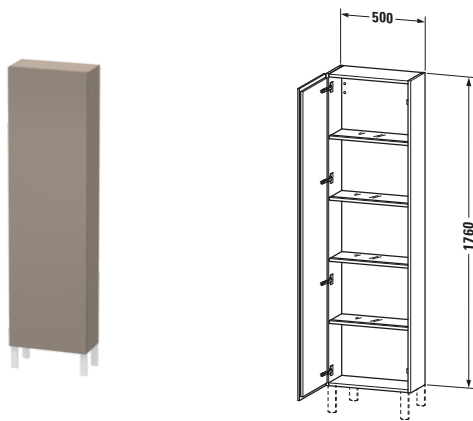

Hochschrank

Basis Angaben	
Langbezeichnung	Duravit L-Cube Hochschrank, Basalt Matt, Rechteckig, Anzahl Türen: 1 – LC1171R4343
Artikel Nr.	LC1171R4343

Spezifikationen

Tür	
Anzahl Türen	1
Türanschlag	Rechts
Böden	
Anzahl Glasfachböden mit Aluträgersystem	4
Montage	
Montageart	Wandhängend / Wandmontage
Montagegrad	Montiert
Farbe	
Farbwert	Basalt
Glanzgrad	Matt
Front	
Farbwert Front	Basalt
Glanzgrad Front	Matt
Material Front	Hochverdichtete Dreischicht-Holzspanplatte
Korpus	
Farbwert Korpus	Basalt
Glanzgrad Korpus	Matt
Material Korpus	Hochverdichtete Dreischicht-Holzspanplatte
Oberfläche Korpus	Dekor
Griff	
Ausführung Griff	Grifflos

Features	
Automattürscharnier mit Dämpfung	✓
Füße	Optional

Lieferumfang

Montage	
Inkl. Befestigungsmaterial	✓

Technische Dokumentation

Inkl. Montageanleitung	digital und gedruckt
------------------------	----------------------

Logistik

Artikelgewicht	32,9 kg
----------------	---------

Verkaufsverpackung

Art Verkaufsverpackung	Karton
Menge / Verkaufsverpackung	1 Stk.
Ab Werk verpackt	✓
Breite Verkaufsverpackung inkl. Artikel	550 mm
Höhe Verkaufsverpackung inkl. Artikel	1790 mm
Tiefe Verkaufsverpackung inkl. Artikel	410 mm
Gewicht Verkaufsverpackung inkl. Artikel	32,9 kg
Anzahl Packstücke	1

Passende Produkte
Passende Artikel

		Sockelfuß # UV9993 Universal
		Sockelfuß # UV9991 Universal

Vermaßung	
Breite / Länge	500 mm
Min. Variable Breite / Länge	0 mm
Max. Variable Breite / Länge	0 mm
Höhe	1760 mm
Tiefe / Breite	243 mm
Min. Wandabstand	50 mm
Min. Abstand Anbau Möbel	50 mm