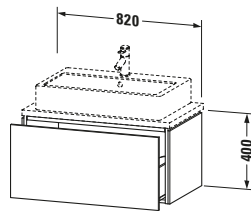

Konsolenwaschtischunterbau wandhängend

Basis Angaben	
Langbezeichnung	Duravit L-Cube Konsolenwaschtischunterbau wandhängend, Nussbaum Matt, Rechteckig, Anzahl Auszüge: 1, Tip-on Technik – LC580207979

Lieferumfang	
Montage	
Inkl. Befestigungsmaterial	✓
Technische Dokumentation	
Inkl. Montageanleitung	digital und gedruckt

Logistik	
Artikelgewicht	24,7 kg
Verkaufsverpackung	
Art Verkaufsverpackung	Karton
Menge / Verkaufsverpackung	1 Stk.
Ab Werk verpackt	✓
Breite Verkaufsverpackung inkl. Artikel	540 mm
Höhe Verkaufsverpackung inkl. Artikel	860 mm
Tiefe Verkaufsverpackung inkl. Artikel	510 mm
Gewicht Verkaufsverpackung inkl. Artikel	28 kg
Anzahl Packstücke	1