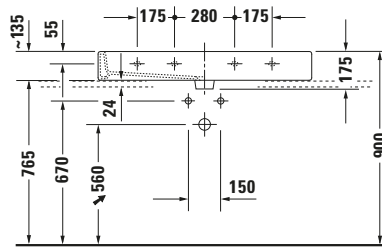

Waschtisch

Basis Angaben

Langbezeichnung	Duravit Vero Waschtisch 1000 mm Weiß Hochglanz, Hahnlochbank, Anzahl Hahnlöcher pro Waschplatz: 1, Überlauf, Geschliffen – 04541000271
-----------------	--

Spezifikationen

Farbe	
Farbwert	Weiß
Innenfarbe	Weiß
Aussenfarbe	Weiß
Glanzgrad	Hochglanz
Glanzgrad Innen	Hochglanz
Glanzgrad Außen	Hochglanz
Überlauf	
Überlauf	✓
Waschplatz	
Anzahl Hahnlöcher pro Waschplatz	1
Material	
Material	Keramik

Features

Oberflächenveredelung	
WonderGliss	✓
Waschtisch	
Geschliffen	✓
Waschplatz	
Hahnlochbank	✓

Logistik

Artikelgewicht	28,1 kg
----------------	---------

Passende Produkte
Passende Artikel

	Push-open Ventil # 0050524600 Universal
	Push-open Ventil # 005052 Universal
	Designsiphon # 005036 Universal

Beschreibungstexte

Ausschreibungstext	Duravit Vero Waschtisch Weiß Hochglanz 1000 mm, Designer: Duravit, Sanitärkeramik, Wandhängend-Aufsatz, Überlauf, Position Ablauf: Mitte, Geschliffen, Anzahl Becken: 1, Beckenform: Rechteckig, Position Becken: Mitte, Position Hahnloch: Mitte, Weiß Hochglanz, Geeignet für Möbel, Hahnlochbank, CE-Kennzeichen-1: EN 14688, EAN Nr.: 4021534285974, Artikelgewicht: 28,1 kg, Beckenbreite: 930 mm, Beckentiefe: 310 mm, Abmessungen (Breite / Länge x Tiefe / Breite x Höhe): 1000 x 470 x 175 mm, WonderGliss, Artikel Nr.: 04541000271
--------------------	---