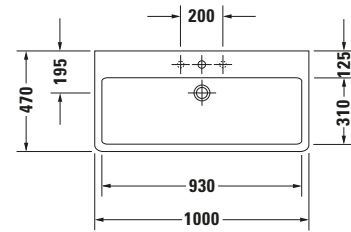

Waschtisch

Basis Angaben

Langbezeichnung	Duravit Vero Waschtisch 1000 mm Weiß Hochglanz, Hahnlochbank, Anzahl Hahnlöcher pro Waschplatz: 1, Überlauf, Geschliffen – 04541000271
-----------------	--

Spezifikationen

Farbe	
Farbwert	Weiß
Innenfarbe	Weiß
Aussenfarbe	Weiß
Glanzgrad	Hochglanz
Glanzgrad Innen	Hochglanz
Glanzgrad Außen	Hochglanz
Überlauf	
Überlauf	✓
Waschplatz	
Anzahl Hahnlöcher pro Waschplatz	1
Material	
Material	Keramik

Beschreibungstexte

Ausschreibungstext	Duravit Vero Waschtisch Weiß Hochglanz 1000 mm, Designer: Duravit, Sanitärkeramik, Wandhängend-Aufsatz, Überlauf, Position Ablauf: Mitte, Geschliffen, Anzahl Becken: 1, Beckenform: Rechteckig, Position Becken: Mitte, Position Hahnloch: Mitte, Weiß Hochglanz, Geeignet für Möbel, Hahnlochbank, CE-Kennzeichen-1: EN 14688, EAN Nr.: 4021534285974, Artikelgewicht: 28,1 kg, Beckenbreite: 930 mm, Beckentiefe: 310 mm, Abmessungen (Breite / Länge x Tiefe / Breite x Höhe): 1000 x 470 x 175 mm, WonderGliss, Artikel Nr.: 04541000271
--------------------	---