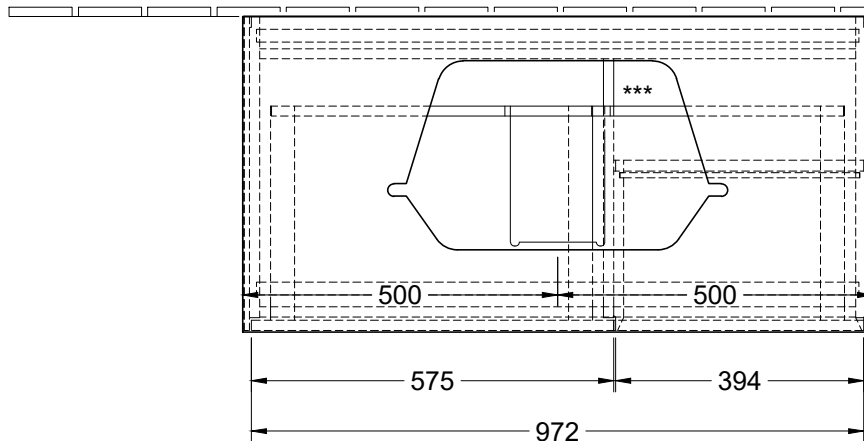

220 - 240 V

*** Ausschnitt lt. Zeichnung
 BA-AWTMHLB

Finion F37ZYYXX		 Villeroy & Boch 1748
V01 / 06.12.2016	1:12	