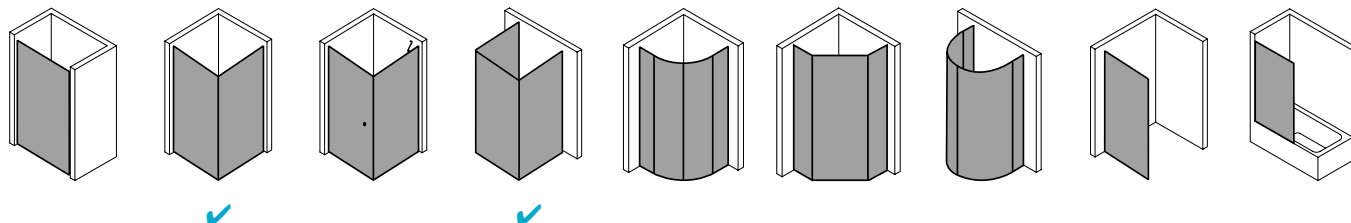

- Umweltmanagement zertifiziert nach DIN EN 14001:2015.
- Energiemanagement zertifiziert nach DIN EN 50001:2011.

Technische Daten

Höhe	1850 mm
Breite	900 mm
Tiefe	31 mm
Oberfläche	Silber Hochglanz
Glas	ESG SR Opaco
Beschichtung	ohne
Wanneneinbaumaß	885-910 mm
Glasaußenkante	860-885 mm
Anschlag	rechts
Türart	

Einbausituation