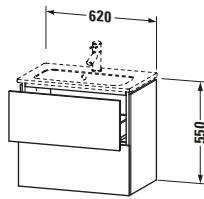

Waschtischunterbau wandhängend

Basis Angaben	
Langbezeichnung	Duravit L-Cube Waschtischunterbau wandhängend, Eiche Natur Matt, Rechteckig, Anzahl Schubkästen: 2, Tip-on Technik – LC625603030

Lieferumfang	
Montage	
Inkl. Befestigungsmaterial	✓
Technische Dokumentation	
Inkl. Montageanleitung	digital und gedruckt

Spezifikationen	
Anzahl Schubkästen	2
Für Anzahl Waschtische	1
Compact	✓
Montagegrad	Montiert
Waschplatz	
Position Becken	Mitte
Montage	
Montageart	Montage unter Waschtisch / Wandhängend / Wandmontage
Farbe	
Farbwert	Eiche Natur
Glanzgrad	Matt
Front	
Farbwert Front	Eiche Natur
Glanzgrad Front	Matt
Korpus	
Glanzgrad Korpus	Matt
Material Korpus	Hochverdichtete Dreischicht-Holzspanplatte
Oberfläche Korpus	Dekor
Griff	
Ausführung Griff	Grifflos

Logistik	
Artikelgewicht	23,1 kg
Verkaufsverpackung	
Art Verkaufsverpackung	Karton
Menge / Verkaufsverpackung	1 Stk.
Ab Werk verpackt	✓
Breite Verkaufsverpackung inkl. Artikel	620 mm
Höhe Verkaufsverpackung inkl. Artikel	391 mm
Tiefe Verkaufsverpackung inkl. Artikel	550 mm
Gewicht Verkaufsverpackung inkl. Artikel	23,1 kg
Anzahl Packstücke	1

Vermaßung	
Breite / Länge	620 mm
Höhe	550 mm
Tiefe / Breite	391 mm
Min. Wandabstand	0 mm

Weitere Informationen finden Sie hier

<https://pro.duravit.de/p/LC625603030>