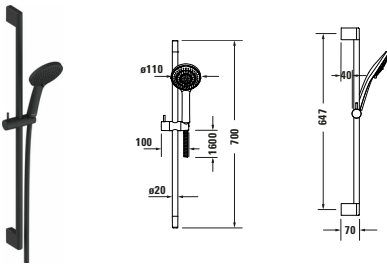

**Brauseset**

Basis Angaben	
Langbezeichnung	Duravit Brausen und Zubehör Brauseset 700, 3jet Schwarz Matt – UV0680002046

Logistik	
Artikelgewicht	0,86 kg
Verkaufsverpackung	
Art Verkaufsverpackung	Karton
Menge / Verkaufsverpackung	1 Stk.
Ab Werk verpackt	✓
Breite Verkaufsverpackung inkl. Artikel	160 mm
Höhe Verkaufsverpackung inkl. Artikel	90 mm
Tiefe Verkaufsverpackung inkl. Artikel	730 mm
Gewicht Verkaufsverpackung inkl. Artikel	1,172 kg
Anzahl Packstücke	1

Passende Produkte	
Set Artikel	
	Handbrause # <b>UV0650015046</b> Brausen und Zubehör
	Brausestange # <b>UV0600003046</b> Brausen und Zubehör
	Brauseschlauch # <b>UV0610007046</b> Brausen und Zubehör

Beschreibungstexte	
Ausschreibungstext	Duravit Brausen und Zubehör Brauseset 700, 3jet Schwarz Matt, Material: MessingKunststoff, Oberflächenbehandlung: Pulverbeschichtet, Strahlart: SoftRain-RainIntenseRain, Technisches Feature: EasyClean, Farbwert: Schwarz, Montageart: Wandmontage, Abmessungen (Breite / Länge x Tiefe / Breite x Höhe): 100 x 70 x 700 mm, EAN Nr.: 4063382974747, Artikelgewicht: 0,86 kg, Serie: Brausen und Zubehör, Artikel Nr.: UV0680002046, Set Artikel: Handbrause: Artikel Nr.: UV0650015046, Brausestange: Artikel Nr.: UV0600003046, Brauseschlauch: Artikel Nr.: UV0610007046

Vermaßung	
Breite / Länge	100 mm
Höhe	700 mm
Tiefe / Breite	70 mm

Weitere Informationen finden Sie hier

<https://pro.duravit.de/p/UV0680002046>