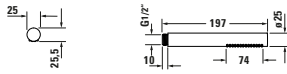

**Stabbrause**

Basis Angaben	
Langbezeichnung	Duravit Brausen und Zubehör Stabbrause 1jet MinusFlow Schwarz Matt – UV0642001046

Logistik	
Artikelgewicht	0,14 kg
Verkaufsverpackung	
Art Verkaufsverpackung	Karton
Menge / Verkaufsverpackung	1 Stk.
Ab Werk verpackt	✓
Breite Verkaufsverpackung inkl. Artikel	37 mm
Höhe Verkaufsverpackung inkl. Artikel	233 mm
Tiefe Verkaufsverpackung inkl. Artikel	37 mm
Gewicht Verkaufsverpackung inkl. Artikel	0,16 kg
Anzahl Packstücke	1

Passende Produkte	
<b>Passende Artikel</b>	
Passende Artikel finden Sie auf unserer Webseite.	

Beschreibungstexte	
Ausschreibungstext	Duravit Brausen und Zubehör Stabbrause 1jet MinusFlow Schwarz Matt, Material: Messing, Oberflächenbehandlung: Pulverbeschichtet, Strahlart: Rain, MinusFlow, Technisches Feature: EasyClean, MinusFlow, Rain, Durchflussmenge (3 bar): 9 l/min, Farbwert: Schwarz, Durchmesser Handbrause: 25 mm, Anschlussmaß Wasseranschluss: 1/2", EAN Nr.: 4067116113860, Artikelgewicht: 0,14 kg, Serie: Brausen und Zubehör, Artikel Nr.: UV0642001046

Vermaßung	
Breite / Länge	187 mm
Höhe	25,5 mm
Tiefe / Breite	25 mm

Weitere Informationen finden Sie hier	
<a href="https://pro.duravit.de/p/UV0642001046">https://pro.duravit.de/p/UV0642001046</a>	