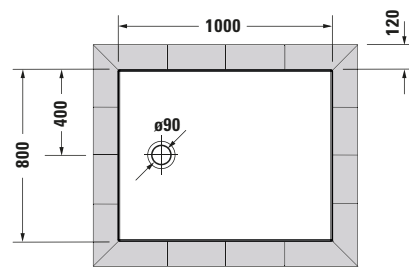

**Duschwanne**

Basis Angaben	
Langbezeichnung	Duravit Tempano Duschwanne 1000x800 mm Weiß, Bodenbündig, Halbeinbau, Aufgesetzt, Material: Sanitäracryl, Rechteckig – 720194000000000

Spezifikationen	
Form	Rechteckig
<b>Farbe</b>	
Farbwert	Weiß
Glanzgrad	Glänzend
<b>Material</b>	
Material	Sanitäracryl
<b>Montage</b>	
Einbauart	Bodenbündig / Halbeinbau / Aufgesetzt
<b>Ablauf</b>	
Position Ablauf	Seitlich

Lieferumfang	
<b>Technische Dokumentation</b>	
Inkl. Montageanleitung	digital und gedruckt
Inkl. Pflegeanleitung	ohne

Vermaßung	
Breite / Länge	1000 mm
Tiefe / Breite	800 mm
Min. Höhe mit Füßen	110 mm
Max. Höhe mit Füßen	140 mm
Höhe mit Wannenträger	0 mm
Durchmesser Ablaufloch	90 mm

Beschreibungstexte	
Ausschreibungstext	Duravit Tempano Duschwanne Weiß, Form: Rechteckig, Sanitäracryl, Einbauart: Bodenbündig, Halbeinbau, Aufgesetzt, Position Ablauf: Seitlich, CE-Kennzeichen-1: EN 14527, EAN Nr.: 4053424675268, Artikelgewicht: 24,5 kg, Abmessungen (Breite / Länge x Tiefe / Breite x Höhe): 1000 x 800 x 40 mm, Artikel Nr.: 720194000000000, Passende Artikel: Schalungshilfe, Schallschutz-Set, Fußgestell, Duschwannenablauf, Duschwannenfuß; Artikel Nr.: 792805000000000, 791372000000000, 791380000000000, 791283000000000, 7902690000001000, 7902690000000000, 7902630000001000, 7902630000000000, 7901730000000000; Modell Nr.: 792805, 791372, 791380, 791283, 790269, 790263, 790173