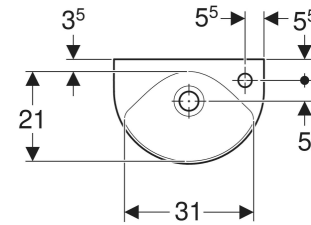

Geberit Renova Handwaschbecken verkürzte Ausladung

VERWENDUNGSZWECKE

- Zum Einbau in kleinen Badezimmern und Gäste-WCs geeignet

TECHNISCHE DATEN

Werkstoff Sanitärkeramik

ZUBEHÖR

- Geberit Tauchrohrgeruchsverschluss für Waschbecken, Abgang horizontal
- Geberit Ablaufventil mit freiem Auslauf, Sieb
- Geberit Ablaufventil mit freiem Auslauf und Ventilabdeckung

- Geberit Befestigungsmaterial für Handwaschbecken

Art.-Nr.	Farbe / Oberfläche	Hahnloch	Überlauf	B cm	H cm	T cm	VE1 St.	VE2 St.
500.374.01.1	weiß	rechts	sichtbar, symmetrisch	36	15	25	1	42