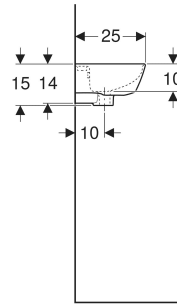

Geberit Renova Handwaschbecken verkürzte Ausladung

VERWENDUNGSZWECKE

- Zum Einbau in kleinen Badezimmern und Gäste-WCs geeignet

TECHNISCHE DATEN

Werkstoff Sanitärkeramik

ZUBEHÖR

- Geberit Tauchrohrgeruchsverschluss für Waschbecken, Abgang horizontal
- Geberit Ablaufventil mit freiem Auslauf, Sieb
- Geberit Ablaufventil mit freiem Auslauf und Ventilabdeckung

- Geberit Befestigungsmaterial für Handwaschbecken

Art.-Nr.	Farbe / Oberfläche	Hahnloch	Überlauf	B cm	H cm	T cm	VE1 St.	VE2 St.
500.374.01.1	weiß	rechts	sichtbar, symmetrisch	36	15	25	1	42