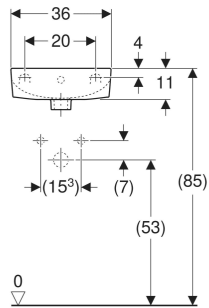

Geberit Renova Handwaschbecken verkürzte Ausladung

VERWENDUNGSZWECKE

- Zum Einbau in kleinen Badezimmern und Gäste-WCs geeignet

TECHNISCHE DATEN

Werkstoff Sanitärkeramik

ZUBEHÖR

- Geberit Tauchrohrgeruchsverschluss für Waschbecken, Abgang horizontal
- Geberit Ablaufventil mit freiem Auslauf, Sieb
- Geberit Ablaufventil mit freiem Auslauf und Ventilabdeckung

- Geberit Befestigungsmaterial für Handwaschbecken

Art.-Nr.	Farbe / Oberfläche	Hahnloch	Überlauf	B cm	H cm	T cm	VE1 St.	VE2 St.
500.374.01.1	weiß	rechts	sichtbar, symmetrisch	36	15	25	1	42