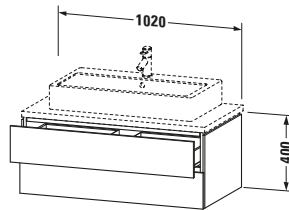

Konsolenwaschtischunterbau wandhängend

Basis Angaben	
Langbezeichnung	Duravit L-Cube Konsolenwaschtischunterbau wandhängend, Weiß Hochglanz, Rechteckig, Anzahl Schubkästen: 2, Tip-on Technik – LC581908585

Lieferumfang	
Montage	
Inkl. Befestigungsmaterial	✓
Technische Dokumentation	
Inkl. Montageanleitung	digital und gedruckt

Passende Produkte	
Passende Artikel	
	Raumsparsiphon # 005076 Universal
	Einrichtungssystem Set # UV0508 Universal

Spezifikationen	
Anzahl Schubkästen	2
Für Anzahl Waschtische	1
Montagegrad	Montiert
Waschplatz	
Position Becken	Mitte
Montage	
Montageart	Konsolenmontage / Wandhängend / Wandmontage
Farbe	
Farbwert	Weiß
Glanzgrad	Hochglanz
Front	
Farbwert Front	Weiß
Glanzgrad Front	Hochglanz
Korpus	
Glanzgrad Korpus	Hochglanz
Material Korpus	Hochverdichtete MDF-Platte
Oberfläche Korpus	Lack
Griff	
Ausführung Griff	Grifflos

Logistik	
Artikelgewicht	36,5 kg
Verkaufsverpackung	
Art Verkaufsverpackung	Karton
Menge / Verkaufsverpackung	1 Stk.
Ab Werk verpackt	✓
Breite Verkaufsverpackung inkl. Artikel	615 mm
Höhe Verkaufsverpackung inkl. Artikel	1060 mm
Tiefe Verkaufsverpackung inkl. Artikel	550 mm
Gewicht Verkaufsverpackung inkl. Artikel	41 kg
Anzahl Packstücke	1

Notwendige Artikel	
	Konsolle # LC103C L-Cube
	Konsolle # LC107C L-Cube
	Konsolle # LC102C L-Cube
	Konsolle # LC106C L-Cube

Vermaßung	
Breite / Länge	1020 mm
Höhe	400 mm
Tiefe / Breite	547 mm
Min. Wandabstand	20 mm

Weitere Informationen finden Sie hier

<https://pro.duravit.de/p/LC581908585>

Features	
Tip-on Technik	✓
Einrichtungssystem	Optional
Selbsteinzug mit Dämpfung	✓
Siphonausschnitt	✓
Schürze	✓