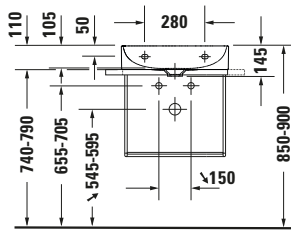

Metallkonsole