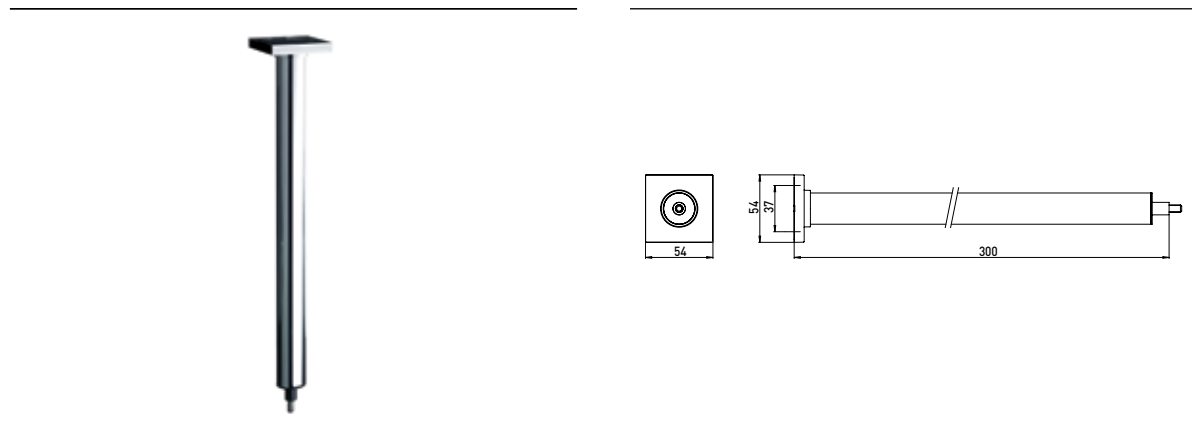

### Deckenabhängung für Duschvorhangstangen chrom

Art.-Nr.3587 001 30

300 mm