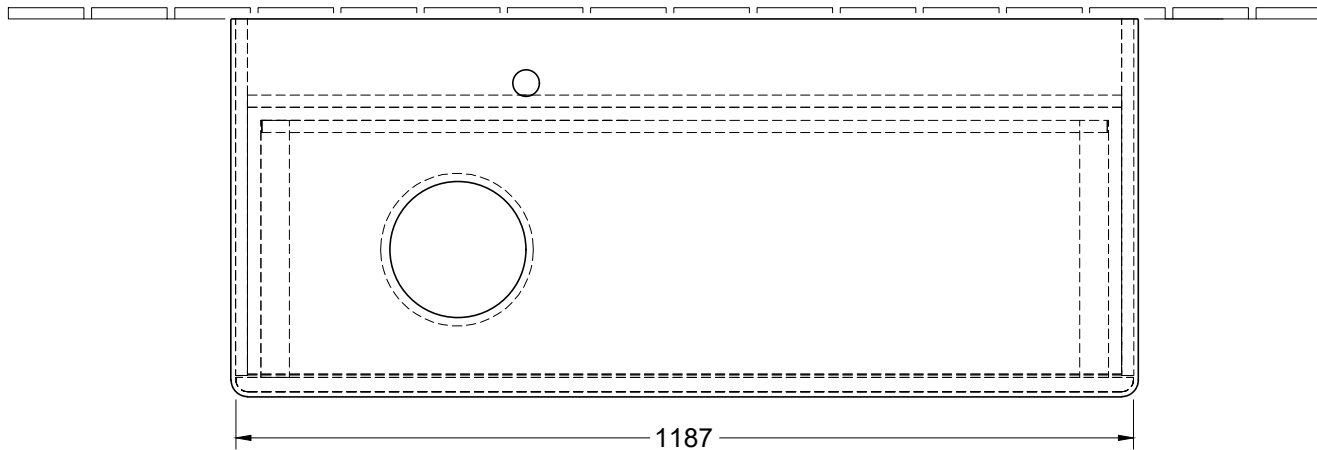

⚡ N-L 220 - 240V

Artikel	A1
4A72 40	620
4A73 51	620
4179 43	640
4178 41	640
4172 58	640
4A18 40	590
4A19 56	590
4A21 38	590
4A20 56	590
4A45 00/01	580
4A46 00/01	580
4A47 00/01	580
4A49 00/01	580

Antao K33ZUYXX / L33ZUYXX		 Villeroy & Boch 1748
V01 / 13.02.2023	1:10	