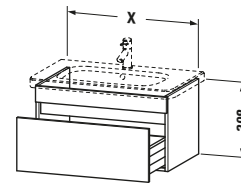

DuraStyle # DS638303030

Design by Matteo Thun & Antonio Rodriguez

Waschtischunterbau wandhängend

Basis Angaben	
Langbezeichnung	Duravit DuraStyle Waschtischunterbau wandhängend, Eiche Natur Matt, Rechteckig, Anzahl Auszüge: 1 – DS638303030

Spezifikationen	
Anzahl Auszüge	1
Für Anzahl Waschtische	1
Montagegrad	Montiert

Waschplatz	
Position Becken	Mitte

Montage	
Montageart	Montage unter Waschtisch / Wandhängend / Wandmontage

Farbe	
Farbwert	Eiche Natur
Glanzgrad	Matt

Front	
Farbwert Front	Eiche Natur
Glanzgrad Front	Matt

Korpus	
Glanzgrad Korpus	Matt
Material Korpus	Hochverdichtete Dreischicht-Holzspanplatte
Oberfläche Korpus	Dekor

Griff	
Ausführung Griff	Grifflos

Features	
Inneneinteilung	Optional
Selbsteinzug mit Dämpfung	✓

Lieferumfang	
Montage	
Inkl. Befestigungsmaterial	✓
Technische Dokumentation	
Inkl. Montageanleitung	digital und gedruckt

Logistik	
Artikelgewicht	13 kg

Verkaufsverpackung	
Art Verkaufsverpackung	Karton
Menge / Verkaufsverpackung	1 Stk.
Ab Werk verpackt	✓
Breite Verkaufsverpackung inkl. Artikel	815 mm
Höhe Verkaufsverpackung inkl. Artikel	500 mm
Tiefe Verkaufsverpackung inkl. Artikel	500 mm
Gewicht Verkaufsverpackung inkl. Artikel	16 kg
Anzahl Packstücke	1

Vermaßung	
Breite / Länge	600 mm
Höhe	398 mm
Tiefe / Breite	453 mm
Min. Wandabstand	0 mm

Passende Produkte

Passende Artikel	
	Inneneinteilung # UV9845 Universal

	Raumsparsiphon # 005076 Universal

	Waschtisch # 034265 D-Code

Notwendige Artikel	
	Raumsparsiphon # 005076 Universal
	Waschtisch # 034265 D-Code