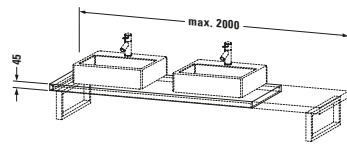

**Konsole**

Basis Angaben	
Langbezeichnung	Duravit L-Cube Konsole, Schwarz Hochglanz, Rechteckig, Anzahl Ausschnitte: 1 – LC102C04040
Artikel Nr.	LC102C04040

Spezifikationen	
Anzahl Ausschnitte	1
Oberfläche	Lack
Oberflächenbehandlung	Lackiert
Montage	
Montageart	Wandmontage
Einbauart	Vorwand
Farbe	
Farbwert	Schwarz
Glanzgrad	Hochglanz
Material	
Material	Hochverdichtete MDF-Platte
Waschplatz	
Position Becken	Links / Rechts / Mitte
Anzahl Waschplätze	1

Features	
Hahnlochbohrungen möglich	✓

Lieferumfang	
Technische Dokumentation	
Inkl. Montageanleitung	digital und gedruckt

Logistik	
Artikelgewicht	19 kg
Verkaufsverpackung	
Art Verkaufsverpackung	Karton
Menge / Verkaufsverpackung	1 Stk.
Ab Werk verpackt	✓
Breite Verkaufsverpackung inkl. Artikel	615 mm
Höhe Verkaufsverpackung inkl. Artikel	2080 mm
Tiefe Verkaufsverpackung inkl. Artikel	140 mm
Gewicht Verkaufsverpackung inkl. Artikel	23 kg
Anzahl Packstücke	1

Vermaßung	
Breite / Länge	800 mm
Min. Variable Breite / Länge	800 mm
Max. Variable Breite / Länge	2000 mm
Höhe	45 mm
Tiefe / Breite	550 mm

Weitere Informationen finden Sie hier

<https://pro.duravit.de/p/LC102C04040>