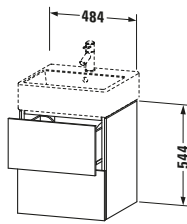

L-Cube # LC627409090

Design by Christian Werner

Waschtischunterbau wandhängend

Basis Angaben	
Langbezeichnung	Duravit L-Cube Waschtischunterbau wandhängend, Flanell Grau Seidenmatt, Rechteckig, Anzahl Schubkästen: 2, Tip-on Technik – LC627409090

Lieferumfang	
Montage	
Inkl. Befestigungsmaterial	✓
Technische Dokumentation	
Inkl. Montageanleitung	digital und gedruckt

Weitere Informationen finden Sie hier

<https://pro.duravit.de/p/LC627409090>

Spezifikationen	
Anzahl Schubkästen	2
Für Anzahl Waschtische	1
Montagegrad	Montiert
Waschplatz	
Position Becken	Mitte
Montage	
Montageart	Montage unter Waschtisch / Wandhängend / Wandmontage
Farbe	
Farbwert	Flanell Grau
Glanzgrad	Seidenmatt
Front	
Farbwert Front	Flanell Grau
Glanzgrad Front	Seidenmatt
Korpus	
Glanzgrad Korpus	Seidenmatt
Material Korpus	Hochverdichtete MDF-Platte
Oberfläche Korpus	Lack
Griff	
Ausführung Griff	Grifflos

Logistik	
Artikelgewicht	23,1 kg
Verkaufsverpackung	
Art Verkaufsverpackung	Karton
Menge / Verkaufsverpackung	1 Stk.
Ab Werk verpackt	✓
Breite Verkaufsverpackung inkl. Artikel	540 mm
Höhe Verkaufsverpackung inkl. Artikel	1260 mm
Tiefe Verkaufsverpackung inkl. Artikel	510 mm
Gewicht Verkaufsverpackung inkl. Artikel	26,5 kg
Anzahl Packstücke	1

Vermaßung	
Breite / Länge	484 mm
Höhe	544 mm
Tiefe / Breite	459 mm
Min. Wandabstand	0 mm

Passende Produkte	
Passende Artikel	
	Waschtisch # 235050 Vero Air
	Raumsparisiphon # 005076 Universal
Notwendige Artikel	
	Waschtisch # 235050 Vero Air

Alle Zeichnungen enthalten alle notwendigen Maße (mm), die den üblichen Toleranzen unterliegen. Exakte Maße können nur am Produkt abgenommen werden.