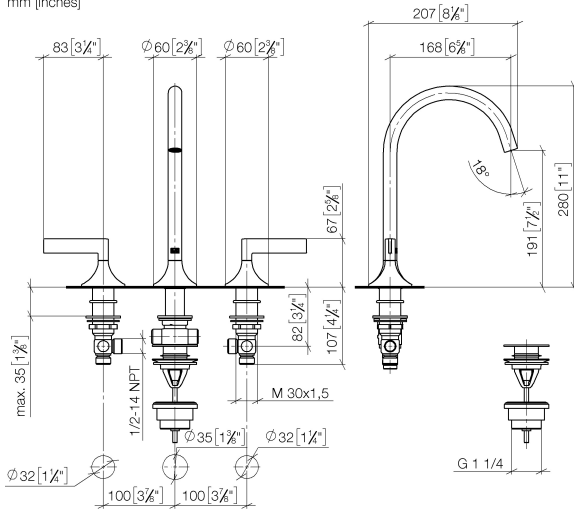

20 713 819 Produktversion ab 13.03.2017

- Ausladung 168 mm
- schwenkbarer Auslauf 360°
- runder luftangereicherter Strahl
- Armaturenhöhe 280 mm
- Höhe bis Luftsprudler 191 mm
- Bohrungsdurchmesser Seitenventil 32 mm
- Bohrungsdurchmesser Auslauf 35 mm
- Rosette Ø 60 mm
- Durchfluss max. 5,7 l/min
- bleifrei
- Dieses Produkt leistet einen Beitrag zur Erfüllung der Vorgaben von nachhaltigen Gebäudezertifizierungen, z.B. LEED®, BREEAM®, DGNB

### Empfohlenes Zubehör

**Druckschläuche -** 12 506 970 90  
 • 2x Druckschlauch 3/8" x 1/2" x 500 mm

20 713 819 Produktversion ab 13.03.2017

mm [inches]

**Durchflussdiagramm**

**Codes & Standards**

DIN 4109