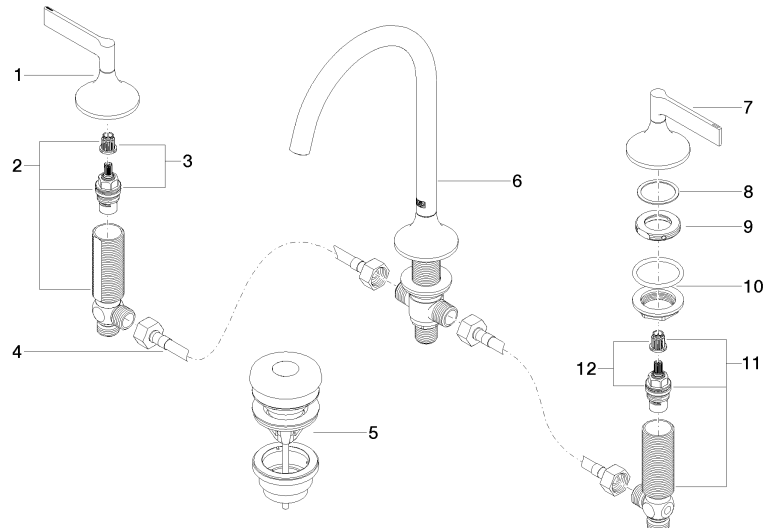

## Ersatzteilstückliste

| Nr. | Artikelnummer      | Benennung                                                                       | Verbaumenge | Lieferzeit |
|-----|--------------------|---------------------------------------------------------------------------------|-------------|------------|
| 5   | 10 125 970-99      | Ablaufgarnitur mit Druckverschluss 1 1/4" - Dark<br>Platinum gebürstet          | 1,00        | 2          |
| 11  | 04 17 11 055 50 90 | Seitenventil , linksschließend 1/2" -                                           | 1,00        | 2          |
| 10  | 04 23 10 032 46 90 | Befestigung mit Dichtungen M30 x 1,5 -                                          | 2,00        | 2          |
| 4   | 04 30 04 096 00 90 | Druckschlauch mit Überwurfmutter 1/2" x 1/2" x 400 mm<br>-                      | 1,00        | 2          |
| 2   | 04 17 11 055 51 90 | Seitenventil , rechtsschließend 1/2" -                                          | 1,00        | 2          |
| 9   | 09 24 01 028 90    | Ring Ø 42 x 9 mm -                                                              | 2,00        | 2          |
| 3   | 90 90 03 151 00 90 | Oberteil , rechtsschließend 1/2" -                                              | 1,00        | 2          |
| 12  | 90 90 03 150 00 90 | Oberteil , linksschließend 1/2" -                                               | 1,00        | 2          |
| 1   | 90 20 80 013 00-99 | Griff für Seitenventil Hot Hebel 113 x 68 x 60 mm - Dark<br>Platinum gebürstet  | 1,00        | 20         |
| 7   | 90 20 80 012 00-99 | Griff für Seitenventil Cold Hebel 113 x 68 x 60 mm - Dark<br>Platinum gebürstet | 1,00        | 20         |
| 6   | 13 716 809-99      | VAIA Waschtisch-Stand-Auslauf ohne Ablaufgarnitur -<br>Dark Platinum gebürstet  | 1,00        | 20         |
| 8   | 09 28 10 003 90    | Dichtung 39 x 32,5 x1 mm -                                                      | 2,00        | 2          |