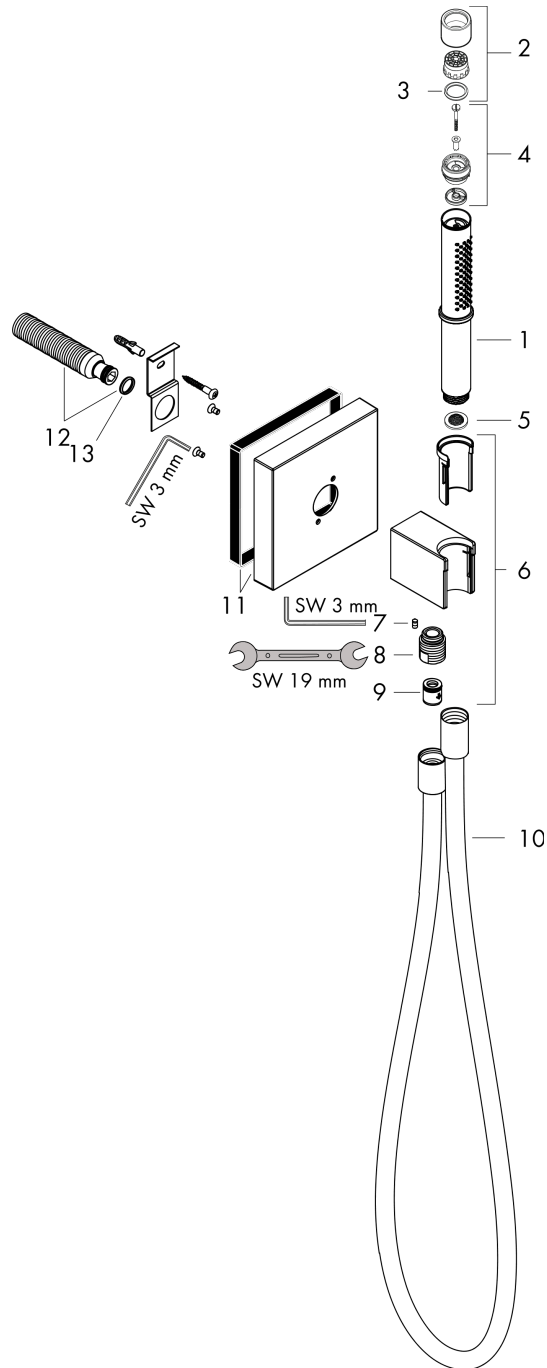

##### Merkmale

- besteht aus: Portereinheit, Stabhandbrause, Brausenhalter, Brausenschlauch
- Brausekopfgrösse: 68 x 24 mm
- integrierte Brausehalterfunktion
- Strahlart: Rain, MonoRain
- Maximale Durchflussmenge bei 3 bar: 16,2 l/min
- Mindestfliessdruck: 1 bar
- für Brausenschläuche mit beidseitig konischer oder zylindrischer Mutter
- Rückflussverhinderer
- Wandbefestigung: Schraubbefestigung
- ausspülbare Siebdichtung
- bei Installation in direktem Verbund (10mm Abstand) wird die Nutzung des Grundkörpers # 28486180 empfohlen
- bei Installation in direktem Verbund (10 mm Abstand) zur optimalen Bedienung nur die horizontale Montage empfohlen
- bei losgelöster Installation (Abstand grösser 10mm) ist kein Grundkörper erforderlich

#### Maßzeichnung

**AXOR Starck**

**Portereinheit 120/120 mit Stabhandbrause 2jet und Brausenschlauch**

Oberfläche: **Polished Red Gold** Artikelnummer: **12626300**

**Durchflussdiagramm**

Die Verbrauchswerte wurden praxisnah mit den dazugehörigen Armaturen (Thermostat/Mischer/Unterputzventil) gemessen.

**AXOR Starck**

**Portereinheit 120/120 mit Stabhandbrause 2jet und Brausenschlauch**

Oberfläche: **Polished Red Gold** Artikelnummer: **12626300**

**Explosionszeichnung**

Baujahr: >11/16

## AXOR Starck

Portereinheit 120/120 mit Stabhandbrause 2jet und Brausenschlauch

Oberfläche: Polished Red Gold Artikelnummer: 12626300