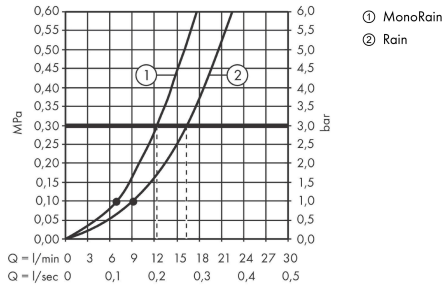

#### Maßzeichnung

**AXOR Starck**

**Portereinheit 120/120 mit Stabhandbrause 2jet und Brausenschlauch**

Oberfläche: **Polished Red Gold** Artikelnummer: **12626300**

**Durchflussdiagramm**

Die Verbrauchswerte wurden praxisnah mit den dazugehörigen Armaturen (Thermostat/Mischer/Unterputzventil) gemessen.