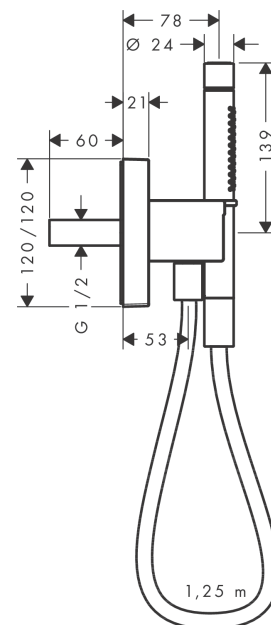

##### Merkmale

- besteht aus: Portereinheit, Stabhandbrause, Brausenhalter, Brausenschlauch
- Brausekopfgrösse: 68 x 24 mm
- integrierte Brausehalterfunktion
- Strahlart: Rain, MonoRain
- Maximale Durchflussmenge bei 3 bar: 16,2 l/min
- Mindestfliessdruck: 1 bar
- für Brausenschläuche mit beidseitig konischer oder zylindrischer Mutter
- Rückflussverhinderer
- Wandbefestigung: Schraubbefestigung
- ausspülbare Siebdichtung
- bei Installation in direktem Verbund (10mm Abstand) wird die Nutzung des Grundkörpers # 28486180 empfohlen
- bei Installation in direktem Verbund (10 mm Abstand) zur optimalen Bedienung nur die horizontale Montage empfohlen
- bei losgelöster Installation (Abstand grösser 10mm) ist kein Grundkörper erforderlich

#### Produktabbildung

#### Maßzeichnung

**AXOR Starck**

**Portereinheit 120/120 mit Stabhandbrause 2jet und Brausenschlauch**

Oberfläche: **Polished Red Gold** Artikelnummer: **12626300**

**Durchflussdiagramm**

Die Verbrauchswerte wurden praxisnah mit den dazugehörigen Armaturen (Thermostat/Mischer/Unterputzventil) gemessen.

**AXOR Starck**

**Portereinheit 120/120 mit Stabhandbrause 2jet und Brausenschlauch**

Oberfläche: **Polished Red Gold** Artikelnummer: **12626300**

**Explosionszeichnung**

Baujahr: >11/16